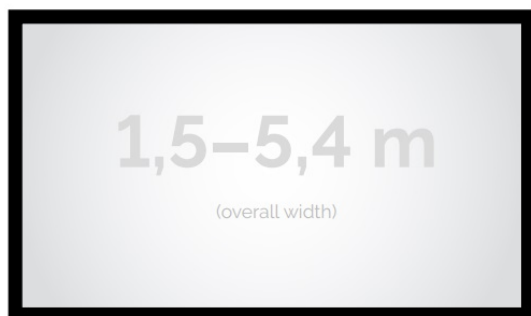

Inteligentna Elektronika

Ul. Raduńska 36A
83-333 Chmielno

Tel.: +48 730 90 60 90

E-mail: info@centrumprojekcji.pl

Nazwa	Ekran Ramowy Ściany Kauber Frame DELUXE 196 180x77 cm 2.35:1 77" CLV Pro 8K F.235.196

Cena **4 130,00 zł**

Producent **Kauber**

OPIS PRODUKTU

OPIS PRODUKTU:

Seria Frame to ekrany ramowe o idealnie napiętej powierzchni projekcyjnej, naciągniętej na stylową aluminiową konstrukcję. Seria ta dedykowana jest dla wymagających użytkowników ze specjalnym przeznaczeniem do kina domowego oraz auli wykładowych. Ekran posiada idealnie płaską i optymalnie naciągniętą powierzchnię projekcyjną. Obudowa ekranu została wykonana z aluminium, które poza atrakcyjnym wyglądem znacząco wpływa na zmniejszenie wagi ekranu w porównaniu ze stalowymi konstrukcjami. Rama aluminiowa pokryta jest w przypadku wersji VELVET matowym, czarnym aksamitem. Proces ten wyklucza odbijanie się światła projektora od ramy w trakcie projekcji.

NAJWAŻNIEJSZE CECHY PRODUKTU:

Ekran o solidnej aluminiowej konstrukcji i doskonałym naciągu powierzchni. Przeznaczone dla wymagających użytkowników. Stanowią również element dekoracyjny pomieszczenia. Wersja STANDARD różni się od wersji DELUXE rodzajem struktury pokrywającej ramę ekranu. W wersji DELUXE zastosowana została najwyższej jakości struktura tworząca efekt grubego aksamitu (odporna na zarysowania, niebrudząca, wyjątkowo trwała). Wymiary powierzchni aktywnej na zamówienie. Rama malowanej proszkowo na kolor czarny (standard).

OPCJE PERSONALIZACJI:

Format i wymiary ekranu
Możliwość wyboru innych powierzchni projekcyjnych
Możliwość malowania ramy na dowolny kolor z palety RAL

Format: 4:3 16:9 16:10 inny dowolny

Powierzchnie:

CLV Pro 8K: gain 1.0
MPER (perforowana): gain 1.2
ALR F3DD: gain 1.0
White Ice: gain 1.2

CECHY PRODUKTU