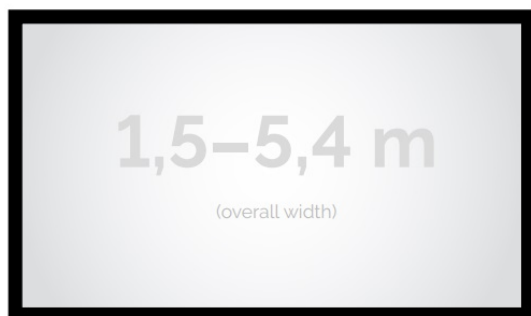

Inteligentna Elektronika

Ul. Raduńska 36A
83-333 Chmielno

Tel.: +48 730 90 60 90

E-mail: info@centrumprojekcji.pl

Nazwa	Ekran Ramowy Ściany Kauber Frame DELUXE 196 180x77 cm 2.35:1 77" White Ice F.235.196

Cena **3 940,00 zł**

Producent **Kauber**

OPIS PRODUKTU

OPIS PRODUKTU:

Seria Frame to ekrany ramowe o idealnie napiętej powierzchni projekcyjnej, naciągniętej na stylową aluminiową konstrukcję. Seria ta dedykowana jest dla wymagających użytkowników ze specjalnym przeznaczeniem do kina domowego oraz auli wykładowych. Ekran posiada idealnie płaską i optymalnie naciągniętą powierzchnię projekcyjną. Obudowa ekranu została wykonana z aluminium, które poza atrakcyjnym wyglądem znacząco wpływa na zmniejszenie wagi ekranu w porównaniu ze stalowymi konstrukcjami. Rama aluminiowa pokryta jest w przypadku wersji VELVET matowym, czarnym aksamitem. Proces ten wyklucza odbijanie się światła projektora od ramy w trakcie projekcji.

NAJWAŻNIEJSZE CECHY PRODUKTU:

Ekran o solidnej aluminiowej konstrukcji i doskonałym naciągu powierzchni. Przeznaczone dla wymagających użytkowników. Stanowią również element dekoracyjny pomieszczenia. Wersja STANDARD różni się od wersji DELUXE rodzajem struktury pokrywającej ramę ekranu. W wersji DELUXE zastosowana została najwyższej jakości struktura tworząca efekt grubego aksamitu (odporna na zarysowania, niebrudząca, wyjątkowo trwała). Wymiary powierzchni aktywnej na zamówienie. Rama malowanej proszkowo na kolor czarny (standard).

OPCJE PERSONALIZACJI:

Format i wymiary ekranu
Możliwość wyboru innych powierzchni projekcyjnych
Możliwość malowania ramy na dowolny kolor z palety RAL

Format: 4:3 16:9 inny dowolny

Powierzchnie:

CLV Pro 8K: gain 1.0 MPER (perforowana): gain 1.2 ALR F3DD: gain 1.0 White Ice: gain 1.2

CECHY PRODUKTU