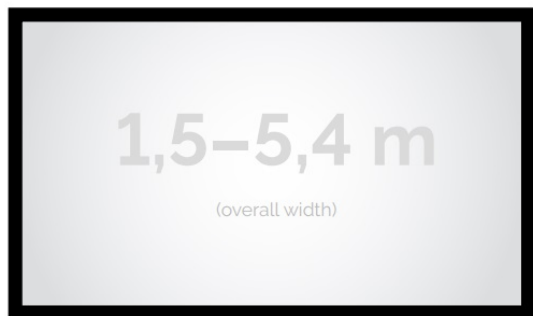

Inteligentna Elektronika

Ul. Raduńska 36A
83-333 Chmielno

Tel.: +48 730 90 60 90

E-mail: info@centrumprojekcji.pl

Nazwa	Ekran Ramowy Ścienny Kauber Frame DELUXE 196 180x77 cm 2.35:1 77" White Ice F.235.196

Cena **3 940,00 zł**

Producent **Kauber**

OPIS PRODUKTU

OPIS PRODUKTU:

Seria Frame to ekrany ramowe o idealnie napiętej powierzchni projekcyjnej, naciągniętej na stylową aluminiową konstrukcję. Seria ta dedykowana jest dla wymagających użytkowników ze specjalnym przeznaczeniem do kina domowego oraz auli wykładowych. Ekran posiada idealnie płaską i optymalnie naciągniętą powierzchnię projekcyjną. Obudowa ekranu została wykonana z aluminium, które poza atrakcyjnym wyglądem znacząco wpływa na zmniejszenie wagi ekranu w porównaniu ze stalowymi konstrukcjami. Rama aluminiowa pokryta jest w przypadku wersji VELVET matowym, czarnym aksamitem. Proces ten wyklucza odbijanie się światła projektora od ramy w trakcie projekcji.

NAJWAŻNIEJSZE CECHY PRODUKTU:

Ekran o solidnej aluminiowej konstrukcji i doskonałym naciągu powierzchni. Przeznaczone dla wymagających użytkowników. Stanowią również element dekoracyjny pomieszczenia. Wersja STANDARD różni się od wersji DELUXE rodzajem struktury pokrywającej ramę ekranu. W wersji DELUXE zastosowana została najwyższej jakości struktura tworząca efekt grubego aksamitu (odporna na zarysowania, niebrudząca, wyjątkowo trwała). Wymiary powierzchni aktywnej na zamówienie. Rama malowanej proszkowo na kolor czarny (standard).

OPCJE PERSONALIZACJI:

Format i wymiary ekranu
Możliwość wyboru innych powierzchni projekcyjnych
Możliwość malowania ramy na dowolny kolor z palety RAL

Format: 4:3 16:9 16:10 inny dowolny

Powierzchnie:

CLV Pro 8K: gain 1.0
MPER (perforowana): gain 1.2
ALR F3DD: gain 1.0
White Ice: gain 1.2

CECHY PRODUKTU