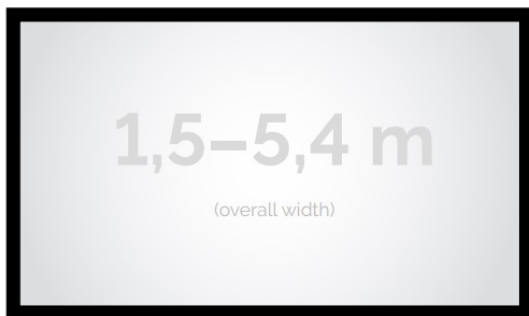

Inteligentna Elektronika

Ul. Raduńska 36A
83-333 Chmielno

Tel.: +48 730 90 60 90

E-mail: info@centrumprojekcji.pl

Nazwa	Ekran Ramowy Ściany Kauber Frame DELUXE 236 220x124 cm 16:9 99" ALR F3DD F.169.236

Cena **5 440,00 zł**

Producent **Kauber**

OPIS PRODUKTU

OPIS PRODUKTU:

Seria Frame to ekrany ramowe o idealnie napiętej powierzchni projekcyjnej, naciągniętej na stylową aluminiową konstrukcję. Seria ta dedykowana jest dla wymagających użytkowników ze specjalnym przeznaczeniem do kina domowego oraz auli wykładowych. Ekran posiada idealnie płaską i optymalnie naciągniętą powierzchnię projekcyjną. Obudowa ekranu została wykonana z aluminium, które poza atrakcyjnym wyglądem znacząco wpływa na zmniejszenie wagi ekranu w porównaniu ze stalowymi konstrukcjami. Rama aluminiowa pokryta jest w przypadku wersji VELVET matowym, czarnym aksamitem. Proces ten wyklucza odbijanie się światła projektora od ramy w trakcie projekcji.

NAJWAŻNIEJSZE CECHY PRODUKTU:

Ekran o solidnej aluminiowej konstrukcji i doskonałym naciągu powierzchni. Przeznaczone dla wymagających użytkowników. Stanowią również element dekoracyjny pomieszczenia. Wersja STANDARD różni się od wersji DELUXE rodzajem struktury pokrywającej ramę ekranu. W wersji DELUXE zastosowana została najwyższej jakości struktura tworząca efekt grubego aksamitu (odporna na zarysowania, niebrudząca, wyjątkowo trwała). Wymiary powierzchni aktywnej na zamówienie. Rama malowanej proszkowo na kolor czarny (standard).

OPCJE PERSONALIZACJI:

Format i wymiary ekranu
Możliwość wyboru innych powierzchni projekcyjnych
Możliwość malowania ramy na dowolny kolor z palety RAL

Format: 4:3 16:9 16:10 inny dowolny

Powierzchnie:

CLV Pro 8K: gain 1.0 MPER (perforowana): gain 1.2 ALR F3DD: gain 1.0 White Ice: gain 1.2

CECHY PRODUKTU