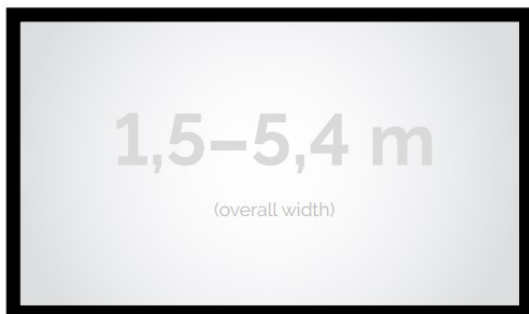

Inteligentna Elektronika

Ul. Raduńska 36A
83-333 Chmielno

Tel.: +48 730 90 60 90

E-mail: info@centrumprojekcji.pl

Nazwa	Ekran Ramowy Ściany Kauber Frame DELUXE 236 220x124 cm 16:9 99" CLV Pro 8K F.169.236

Cena **4 390,00 zł**

Producent **Kauber**

OPIS PRODUKTU

OPIS PRODUKTU:

Seria Frame to ekrany ramowe o idealnie napiętej powierzchni projekcyjnej, naciągniętej na stylową aluminiową konstrukcję. Seria ta dedykowana jest dla wymagających użytkowników ze specjalnym przeznaczeniem do kina domowego oraz auli wykładowych. Ekran posiada idealnie płaską i optymalnie naciągniętą powierzchnię projekcyjną. Obudowa ekranu została wykonana z aluminium, które poza atrakcyjnym wyglądem znacząco wpływa na zmniejszenie wagi ekranu w porównaniu ze stalowymi konstrukcjami. Rama aluminiowa pokryta jest w przypadku wersji VELVET matowym, czarnym aksamitem. Proces ten wyklucza odbijanie się światła projektora od ramy w trakcie projekcji.

NAJWAŻNIEJSZE CECHY PRODUKTU:

Ekran o solidnej aluminiowej konstrukcji i doskonałym naciągu powierzchni. Przeznaczone dla wymagających użytkowników. Stanowią również element dekoracyjny pomieszczenia. Wersja STANDARD różni się od wersji DELUXE rodzajem struktury pokrywającej ramę ekranu. W wersji DELUXE zastosowana została najwyższej jakości struktura tworząca efekt grubego aksamitu (odporna na zarysowania, niebrudząca, wyjątkowo trwała). Wymiary powierzchni aktywnej na zamówienie. Rama malowanej proszkowo na kolor czarny (standard).

OPCJE PERSONALIZACJI:

Format i wymiary ekranu
Możliwość wyboru innych powierzchni projekcyjnych
Możliwość malowania ramy na dowolny kolor z palety RAL

Format: 4:3 16:9 16:10 inny dowolny

Powierzchnie:

CLV Pro 8K: gain 1.0
MPER (perforowana): gain 1.2
ALR F3DD: gain 1.0
White Ice: gain 1.2

CECHY PRODUKTU