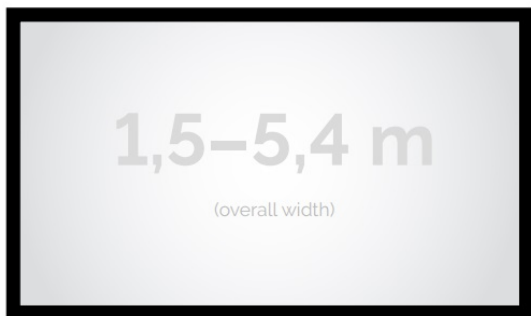

Inteligentna Elektronika

Ul. Raduńska 36A
83-333 Chmielno

Tel.: +48 730 90 60 90

E-mail: info@centrumprojekcji.pl

Nazwa	Ekran Ramowy Ścienny Kauber Frame DELUXE 236 220x124 cm 16:9 99" CLV Pro 8K F.169.236

Cena **4 390,00 zł**

Producent **Kauber**

OPIS PRODUKTU

OPIS PRODUKTU:

Seria Frame to ekrany ramowe o idealnie napiętej powierzchni projekcyjnej, naciągniętej na stylową aluminiową konstrukcję. Seria ta dedykowana jest dla wymagających użytkowników ze specjalnym przeznaczeniem do kina domowego oraz auli wykładowych. Ekran posiada idealnie płaską i optymalnie naciągniętą powierzchnię projekcyjną. Obudowa ekranu została wykonana z aluminium, które poza atrakcyjnym wyglądem znacząco wpływa na zmniejszenie wagi ekranu w porównaniu ze stalowymi konstrukcjami. Rama aluminiowa pokryta jest w przypadku wersji VELVET matowym, czarnym aksamitem. Proces ten wyklucza odbijanie się światła projektora od ramy w trakcie projekcji.

NAJWAŻNIEJSZE CECHY PRODUKTU:

Ekran o solidnej aluminiowej konstrukcji i doskonałym naciągu powierzchni. Przeznaczone dla wymagających użytkowników. Stanowią również element dekoracyjny pomieszczenia. Wersja STANDARD różni się od wersji DELUXE rodzajem struktury pokrywającej ramę ekranu. W wersji DELUXE zastosowana została najwyższej jakości struktura tworząca efekt grubego aksamitu (odporna na zarysowania, niebrudząca, wyjątkowo trwała). Wymiary powierzchni aktywnej na zamówienie. Rama malowanej proszkowo na kolor czarny (standard).

OPCJE PERSONALIZACJI:

Format i wymiary ekranu
Możliwość wyboru innych powierzchni projekcyjnych
Możliwość malowania ramy na dowolny kolor z palety RAL

Format: 4:3 16:9 16:10 inny dowolny

Powierzchnie:

CLV Pro 8K: gain 1.0
MPER (perforowana): gain 1.2
ALR F3DD: gain 1.0
White Ice: gain 1.2

CECHY PRODUKTU