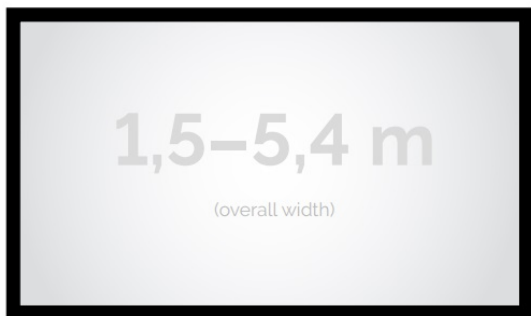

Inteligentna Elektronika

Ul. Raduńska 36A
83-333 Chmielno

Tel.: +48 730 90 60 90

E-mail: info@centrumprojektacji.pl

Nazwa	Ekran Ramowy Ściany Kauber Frame DELUXE 236 220x124 cm 16:9 99" MPER F.169.236

Cena **6 270,00 zł**

Producent **Kauber**

OPIS PRODUKTU

OPIS PRODUKTU:

Seria Frame to ekrany ramowe o idealnie napiętej powierzchni projekcyjnej, naciągniętej na stylową aluminiową konstrukcję. Seria ta dedykowana jest dla wymagających użytkowników ze specjalnym przeznaczeniem do kina domowego oraz auli wykładowych. Ekran posiada idealnie płaską i optymalnie naciągniętą powierzchnię projekcyjną. Obudowa ekranu została wykonana z aluminium, które poza atrakcyjnym wyglądem znacząco wpływa na zmniejszenie wagi ekranu w porównaniu ze stalowymi konstrukcjami. Rama aluminiowa pokryta jest w przypadku wersji VELVET matowym, czarnym aksamitem. Proces ten wyklucza odbijanie się światła projektora od ramy w trakcie projekcji.

NAJWAŻNIEJSZE CECHY PRODUKTU:

Ekran o solidnej aluminiowej konstrukcji i doskonałym naciągu powierzchni. Przeznaczone dla wymagających użytkowników. Stanowią również element dekoracyjny pomieszczenia. Wersja STANDARD różni się od wersji DELUXE rodzajem struktury pokrywającej ramę ekranu. W wersji DELUXE zastosowana została najwyższej jakości struktura tworząca efekt grubego aksamitu (odporna na zarysowania, niebrudząca, wyjątkowo trwała). Wymiary powierzchni aktywnej na zamówienie. Rama malowanej proszkowo na kolor czarny (standard).

OPCJE PERSONALIZACJI:

Format i wymiary ekranu
Możliwość wyboru innych powierzchni projekcyjnych
Możliwość malowania ramy na dowolny kolor z palety RAL

Format: 4:3 16:9 16:10 inny dowolny

Powierzchnie:

CLV Pro 8K: gain 1.0 MPER (perforowana): gain 1.2 ALR F3DD: gain 1.0 White Ice: gain 1.2

CECHY PRODUKTU