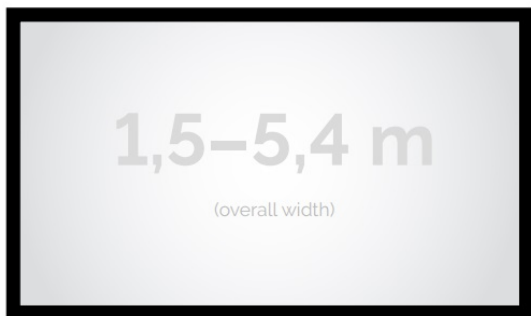

Inteligentna Elektronika

Ul. Raduńska 36A
83-333 Chmielno

Tel.: +48 730 90 60 90

E-mail: info@centrumprojekcji.pl

Nazwa	Ekran Ramowy Ścienny Kauber Frame DELUXE 236 220x124 cm 16:9 99" White Ice F.169.236

Cena **4 180,00 zł**

Producent **Kauber**

OPIS PRODUKTU

OPIS PRODUKTU:

Seria Frame to ekrany ramowe o idealnie napiętej powierzchni projekcyjnej, naciągniętej na stylową aluminiową konstrukcję. Seria ta dedykowana jest dla wymagających użytkowników ze specjalnym przeznaczeniem do kina domowego oraz auli wykładowych. Ekran posiada idealnie płaską i optymalnie naciągniętą powierzchnię projekcyjną. Obudowa ekranu została wykonana z aluminium, które poza atrakcyjnym wyglądem znacząco wpływa na zmniejszenie wagi ekranu w porównaniu ze stalowymi konstrukcjami. Rama aluminiowa pokryta jest w przypadku wersji VELVET matowym, czarnym aksamitem. Proces ten wyklucza odbijanie się światła projektora od ramy w trakcie projekcji.

NAJWAŻNIEJSZE CECHY PRODUKTU:

Ekran o solidnej aluminiowej konstrukcji i doskonałym naciągu powierzchni. Przeznaczone dla wymagających użytkowników. Stanowią również element dekoracyjny pomieszczenia. Wersja STANDARD różni się od wersji DELUXE rodzajem struktury pokrywającej ramę ekranu. W wersji DELUXE zastosowana została najwyższej jakości struktura tworząca efekt grubego aksamitu (odporna na zarysowania, niebrudząca, wyjątkowo trwała). Wymiary powierzchni aktywnej na zamówienie. Rama malowanej proszkowo na kolor czarny (standard).

OPCJE PERSONALIZACJI:

Format i wymiary ekranu
Możliwość wyboru innych powierzchni projekcyjnych
Możliwość malowania ramy na dowolny kolor z palety RAL

Format: 4:3 16:9 16:10 inny dowolny

Powierzchnie:

CLV Pro 8K: gain 1.0 MPER (perforowana): gain 1.2 ALR F3DD: gain 1.0 White Ice: gain 1.2

CECHY PRODUKTU