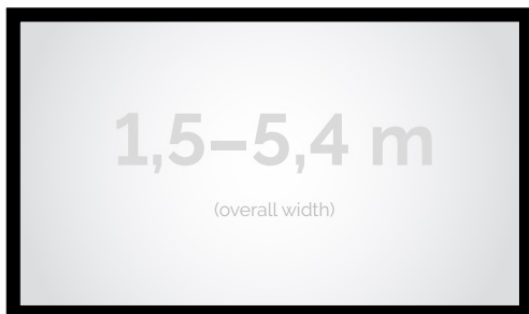

Inteligentna Elektronika

Ul. Raduńska 36A
83-333 Chmielno

Tel.: +48 730 90 60 90

E-mail: info@centrumprojekcji.pl

Nazwa	Ekran Ramowy Ściany Kauber Frame DELUXE 236 220x165 cm 4:3 108" ALR F3DD F.430.236

Cena **6 050,00 zł**

Producent **Kauber**

OPIS PRODUKTU

OPIS PRODUKTU:

Seria Frame to ekrany ramowe o idealnie napiętej powierzchni projekcyjnej, naciągniętej na stylową aluminiową konstrukcję. Seria ta dedykowana jest dla wymagających użytkowników ze specjalnym przeznaczeniem do kina domowego oraz auli wykładowych. Ekran posiada idealnie płaską i optymalnie naciągniętą powierzchnię projekcyjną. Obudowa ekranu została wykonana z aluminium, które poza atrakcyjnym wyglądem znacząco wpływa na zmniejszenie wagi ekranu w porównaniu ze stalowymi konstrukcjami. Rama aluminiowa pokryta jest w przypadku wersji VELVET matowym, czarnym aksamitem. Proces ten wyklucza odbijanie się światła projektora od ramy w trakcie projekcji.

NAJWAŻNIEJSZE CECHY PRODUKTU:

Ekran o solidnej aluminiowej konstrukcji i doskonałym naciągu powierzchni. Przeznaczone dla wymagających użytkowników. Stanowią również element dekoracyjny pomieszczenia. Wersja STANDARD różni się od wersji DELUXE rodzajem struktury pokrywającej ramę ekranu. W wersji DELUXE zastosowana została najwyższej jakości struktura tworząca efekt grubego aksamitu (odporna na zarysowania, niebrudząca, wyjątkowo trwała). Wymiary powierzchni aktywnej na zamówienie. Rama malowanej proszkowo na kolor czarny (standard).

OPCJE PERSONALIZACJI:

Format i wymiary ekranu
Możliwość wyboru innych powierzchni projekcyjnych
Możliwość malowania ramy na dowolny kolor z palety RAL

Format: 4:3 16:9 inny dowolny

Powierzchnie:

CLV Pro 8K: gain 1.0
MPER (perforowana): gain 1.2
ALR F3DD: gain 1.0
White Ice: gain 1.2

CECHY PRODUKTU