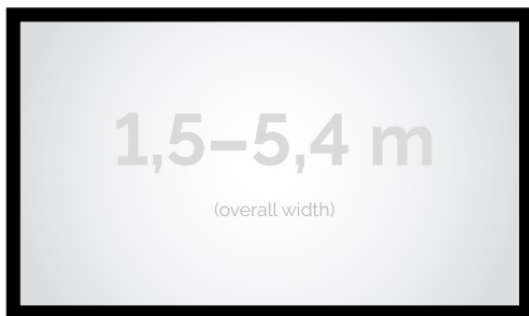

Inteligentna Elektronika

Ul. Raduńska 36A
83-333 Chmielno

Tel.: +48 730 90 60 90

E-mail: info@centrumprojekcji.pl

Nazwa	Ekran Ramowy Ścienny Kauber Frame DELUXE 236 220x165 cm 4:3 108" CLV Pro 8K F.430.236

Cena **4 880,00 zł**

Producent **Kauber**

OPIS PRODUKTU

OPIS PRODUKTU:

Seria Frame to ekrany ramowe o idealnie napiętej powierzchni projekcyjnej, naciągniętej na stylową aluminiową konstrukcję. Seria ta dedykowana jest dla wymagających użytkowników ze specjalnym przeznaczeniem do kina domowego oraz auli wykładowych. Ekran posiada idealnie płaską i optymalnie naciągniętą powierzchnię projekcyjną. Obudowa ekranu została wykonana z aluminium, które poza atrakcyjnym wyglądem znacząco wpływa na zmniejszenie wagi ekranu w porównaniu ze stalowymi konstrukcjami. Rama aluminiowa pokryta jest w przypadku wersji VELVET matowym, czarnym aksamitem. Proces ten wyklucza odbijanie się światła projektora od ramy w trakcie projekcji.

NAJWAŻNIEJSZE CECHY PRODUKTU:

Ekran o solidnej aluminiowej konstrukcji i doskonałym naciągu powierzchni. Przeznaczone dla wymagających użytkowników. Stanowią również element dekoracyjny pomieszczenia. Wersja STANDARD różni się od wersji DELUXE rodzajem struktury pokrywającej ramę ekranu. W wersji DELUXE zastosowana została najwyższej jakości struktura tworząca efekt grubego aksamitu (odporna na zarysowania, niebrudząca, wyjątkowo trwała). Wymiary powierzchni aktywnej na zamówienie. Rama malowanej proszkowo na kolor czarny (standard).

OPCJE PERSONALIZACJI:

Format i wymiary ekranu
Możliwość wyboru innych powierzchni projekcyjnych
Możliwość malowania ramy na dowolny kolor z palety RAL

Format: 4:3 16:9 inny dowolny

Powierzchnie:

CLV Pro 8K: gain 1.0
MPER (perforowana): gain 1.2
ALR F3DD: gain 1.0
White Ice: gain 1.2

CECHY PRODUKTU