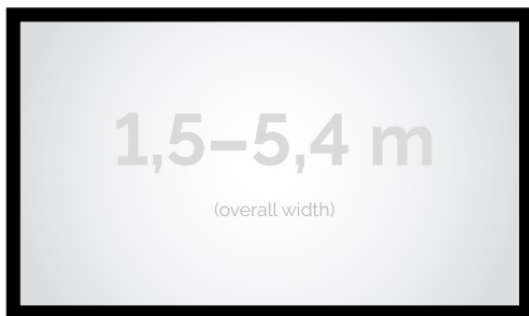

Inteligentna Elektronika

Ul. Raduńska 36A
83-333 Chmielno

Tel.: +48 730 90 60 90

E-mail: info@centrumprojekcji.pl

Nazwa	Ekran Ramowy Ściany Kauber Frame DELUXE 236 220x165 cm 4:3 108" MPER F.430.236

Cena **6 980,00 zł**

Producent	Kauber

OPIS PRODUKTU

OPIS PRODUKTU:

Seria Frame to ekrany ramowe o idealnie napiętej powierzchni projekcyjnej, naciągniętej na stylową aluminiową konstrukcję. Seria ta dedykowana jest dla wymagających użytkowników ze specjalnym przeznaczeniem do kina domowego oraz auli wykładowych. Ekran posiada idealnie płaską i optymalnie naciągniętą powierzchnię projekcyjną. Obudowa ekranu została wykonana z aluminium, które poza atrakcyjnym wyglądem znacząco wpływa na zmniejszenie wagi ekranu w porównaniu ze stalowymi konstrukcjami. Rama aluminiowa pokryta jest w przypadku wersji VELVET matowym, czarnym aksamitem. Proces ten wyklucza odbijanie się światła projektora od ramy w trakcie projekcji.

NAJWAŻNIEJSZE CECHY PRODUKTU:

Ekran o solidnej aluminiowej konstrukcji i doskonałym naciągu powierzchni. Przeznaczone dla wymagających użytkowników. Stanowią również element dekoracyjny pomieszczenia. Wersja STANDARD różni się od wersji DELUXE rodzajem struktury pokrywającej ramę ekranu. W wersji DELUXE zastosowana została najwyższej jakości struktura tworząca efekt grubego aksamitu (odporna na zarysowania, niebrudząca, wyjątkowo trwała). Wymiary powierzchni aktywnej na zamówienie. Rama malowanej proszkowo na kolor czarny (standard).

OPCJE PERSONALIZACJI:

Format i wymiary ekranu
Możliwość wyboru innych powierzchni projekcyjnych
Możliwość malowania ramy na dowolny kolor z palety RAL

Format: 4:3 16:9 inny dowolny

Powierzchnie:

CLV Pro 8K: gain 1.0 MPER (perforowana): gain 1.2 ALR F3DD: gain 1.0 White Ice: gain 1.2

CECHY PRODUKTU