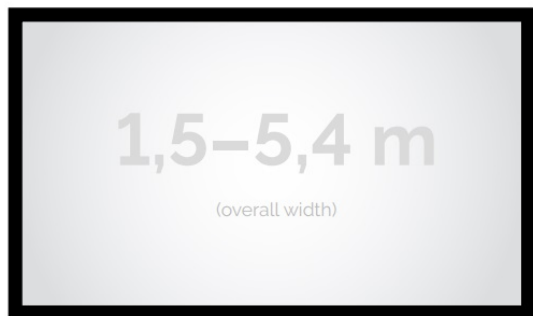

Inteligentna Elektronika

Ul. Raduńska 36A
83-333 Chmielno

Tel.: +48 730 90 60 90

E-mail: info@centrumprojekcji.pl

Nazwa	Ekran Ramowy Ścienny Kauber Frame DELUXE 236 220x165 cm 4:3 108" White Ice F.430.236

Cena **4 650,00 zł**

Producent **Kauber**

OPIS PRODUKTU

OPIS PRODUKTU:

Seria Frame to ekrany ramowe o idealnie napiętej powierzchni projekcyjnej, naciągniętej na stylową aluminiową konstrukcję. Seria ta dedykowana jest dla wymagających użytkowników ze specjalnym przeznaczeniem do kina domowego oraz auli wykładowych. Ekran posiada idealnie płaską i optymalnie naciągniętą powierzchnię projekcyjną. Obudowa ekranu została wykonana z aluminium, które poza atrakcyjnym wyglądem znacząco wpływa na zmniejszenie wagi ekranu w porównaniu ze stalowymi konstrukcjami. Rama aluminiowa pokryta jest w przypadku wersji VELVET matowym, czarnym aksamitem. Proces ten wyklucza odbijanie się światła projektora od ramy w trakcie projekcji.

NAJWAŻNIEJSZE CECHY PRODUKTU:

Ekrany o solidnej aluminiowej konstrukcji i doskonałym naciągu powierzchni. Przeznaczone dla wymagających użytkowników. Stanowią również element dekoracyjny pomieszczenia. Wersja STANDARD różni się od wersji DELUXE rodzajem struktury pokrywającej ramę ekranu. W wersji DELUXE zastosowana została najwyższej jakości struktura tworząca efekt grubego aksamitu (odporna na zarysowania, niebrudząca, wyjątkowo trwała). Wymiary powierzchni aktywnej na zamówienie. Rama malowanej proszkowo na kolor czarny (standard).

OPCJE PERSONALIZACJI:

Format i wymiary ekranu
Możliwość wyboru innych powierzchni projekcyjnych
Możliwość malowania ramy na dowolny kolor z palety RAL

Format: 4:3 16:9 inny dowolny

Powierzchnie:

CLV Pro 8K: gain 1.0
MPER (perforowana): gain 1.2
ALR F3DD: gain 1.0
White Ice: gain 1.2

CECHY PRODUKTU