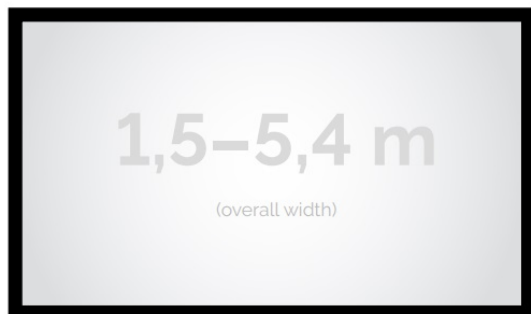

Inteligentna Elektronika

Ul. Raduńska 36A
83-333 Chmielno

Tel.: +48 730 90 60 90

E-mail: info@centrumprojekcji.pl

Nazwa	Ekran Ramowy Ściany Kauber Frame DELUXE 236 220x165 cm 4:3 108" White Ice F.430.236

Cena **4 650,00 zł**

Producent **Kauber**

OPIS PRODUKTU

OPIS PRODUKTU:

Seria Frame to ekrany ramowe o idealnie napiętej powierzchni projekcyjnej, naciągniętej na stylową aluminiową konstrukcję. Seria ta dedykowana jest dla wymagających użytkowników ze specjalnym przeznaczeniem do kina domowego oraz auli wykładowych. Ekran posiada idealnie płaską i optymalnie naciągniętą powierzchnię projekcyjną. Obudowa ekranu została wykonana z aluminium, które poza atrakcyjnym wyglądem znacząco wpływa na zmniejszenie wagi ekranu w porównaniu ze stalowymi konstrukcjami. Rama aluminiowa pokryta jest w przypadku wersji VELVET matowym, czarnym aksamitem. Proces ten wyklucza odbijanie się światła projektora od ramy w trakcie projekcji.

NAJWAŻNIEJSZE CECHY PRODUKTU:

Ekran o solidnej aluminiowej konstrukcji i doskonałym naciągu powierzchni. Przeznaczone dla wymagających użytkowników. Stanowią również element dekoracyjny pomieszczenia. Wersja STANDARD różni się od wersji DELUXE rodzajem struktury pokrywającej ramę ekranu. W wersji DELUXE zastosowana została najwyższej jakości struktura tworząca efekt grubego aksamitu (odporna na zarysowania, niebrudząca, wyjątkowo trwała). Wymiary powierzchni aktywnej na zamówienie. Rama malowanej proszkowo na kolor czarny (standard).

OPCJE PERSONALIZACJI:

Format i wymiary ekranu
Możliwość wyboru innych powierzchni projekcyjnych
Możliwość malowania ramy na dowolny kolor z palety RAL

Format: 4:3 16:9 inny dowolny

Powierzchnie:

CLV Pro 8K: gain 1.0
MPER (perforowana): gain 1.2
ALR F3DD: gain 1.0
White Ice: gain 1.2

CECHY PRODUKTU