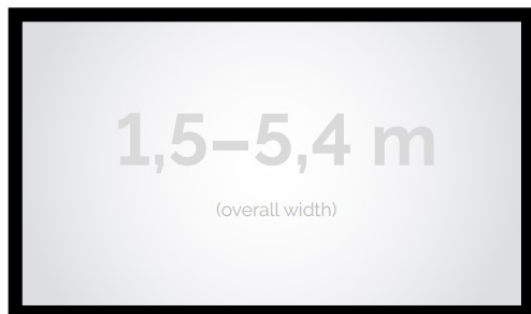

Inteligentna Elektronika

Ul. Raduńska 36A
83-333 Chmielno

Tel.: +48 730 90 60 90

E-mail: info@centrumprojekcji.pl

Nazwa	Ekran Ramowy Ścienny Kauber Frame DELUXE 236 220x94 cm 2.35:1 94" ALR F3DD F.235.236

Cena **5 300,00 zł**

Producent **Kauber**

OPIS PRODUKTU

OPIS PRODUKTU:

Seria Frame to ekrany ramowe o idealnie napiętej powierzchni projekcyjnej, naciągniętej na stylową aluminiową konstrukcję. Seria ta dedykowana jest dla wymagających użytkowników ze specjalnym przeznaczeniem do kina domowego oraz auli wykładowych. Ekran posiada idealnie płaską i optymalnie naciągniętą powierzchnię projekcyjną. Obudowa ekranu została wykonana z aluminium, które poza atrakcyjnym wyglądem znacząco wpływa na zmniejszenie wagi ekranu w porównaniu ze stalowymi konstrukcjami. Rama aluminiowa pokryta jest w przypadku wersji VELVET matowym, czarnym aksamitem. Proces ten wyklucza odbijanie się światła projektora od ramy w trakcie projekcji.

NAJWAŻNIEJSZE CECHY PRODUKTU:

Ekran o solidnej aluminiowej konstrukcji i doskonałym naciągu powierzchni. Przeznaczone dla wymagających użytkowników. Stanowią również element dekoracyjny pomieszczenia. Wersja STANDARD różni się od wersji DELUXE rodzajem struktury pokrywającej ramę ekranu. W wersji DELUXE zastosowana została najwyższej jakości struktura tworząca efekt grubego aksamitu (odporna na zarysowania, niebrudząca, wyjątkowo trwała). Wymiary powierzchni aktywnej na zamówienie. Rama malowanej proszkowo na kolor czarny (standard).

OPCJE PERSONALIZACJI:

Format i wymiary ekranu
Możliwość wyboru innych powierzchni projekcyjnych
Możliwość malowania ramy na dowolny kolor z palety RAL

Format: 4:3 16:9 inny dowolny

Powierzchnie:

CLV Pro 8K: gain 1.0
MPER (perforowana): gain 1.2
ALR F3DD: gain 1.0
White Ice: gain 1.2

CECHY PRODUKTU