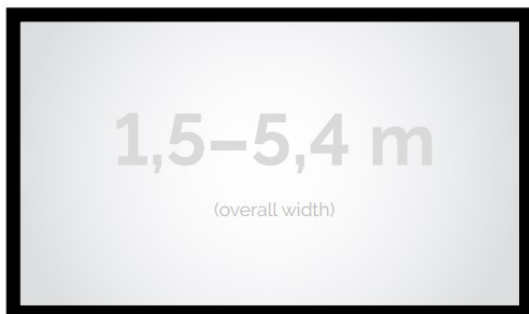

Inteligentna Elektronika

Ul. Raduńska 36A
83-333 Chmielno

Tel.: +48 730 90 60 90

E-mail: info@centrumprojekcji.pl

Nazwa	Ekran Ramowy Ściany Kauber Frame DELUXE 236 220x94 cm 2.35:1 94" CLV Pro 8K F.235.236

Cena **4 280,00 zł**

Producent **Kauber**

OPIS PRODUKTU

OPIS PRODUKTU:

Seria Frame to ekrany ramowe o idealnie napiętej powierzchni projekcyjnej, naciągniętej na stylową aluminiową konstrukcję. Seria ta dedykowana jest dla wymagających użytkowników ze specjalnym przeznaczeniem do kina domowego oraz auli wykładowych. Ekran posiada idealnie płaską i optymalnie naciągniętą powierzchnię projekcyjną. Obudowa ekranu została wykonana z aluminium, które poza atrakcyjnym wyglądem znacząco wpływa na zmniejszenie wagi ekranu w porównaniu ze stalowymi konstrukcjami. Rama aluminiowa pokryta jest w przypadku wersji VELVET matowym, czarnym aksamitem. Proces ten wyklucza odbijanie się światła projektora od ramy w trakcie projekcji.

NAJWAŻNIEJSZE CECHY PRODUKTU:

Ekran o solidnej aluminiowej konstrukcji i doskonałym naciągu powierzchni. Przeznaczone dla wymagających użytkowników. Stanowią również element dekoracyjny pomieszczenia. Wersja STANDARD różni się od wersji DELUXE rodzajem struktury pokrywającej ramę ekranu. W wersji DELUXE zastosowana została najwyższej jakości struktura tworząca efekt grubego aksamitu (odporna na zarysowania, niebrudząca, wyjątkowo trwała). Wymiary powierzchni aktywnej na zamówienie. Rama malowanej proszkowo na kolor czarny (standard).

OPCJE PERSONALIZACJI:

Format i wymiary ekranu
Możliwość wyboru innych powierzchni projekcyjnych
Możliwość malowania ramy na dowolny kolor z palety RAL

Format: 4:3 16:9
Inny dowolny

Powierzchnie:

CLV Pro 8K: gain 1.0
MPER (perforowana): gain 1.2
ALR F3DD: gain 1.0
White Ice: gain 1.2

CECHY PRODUKTU