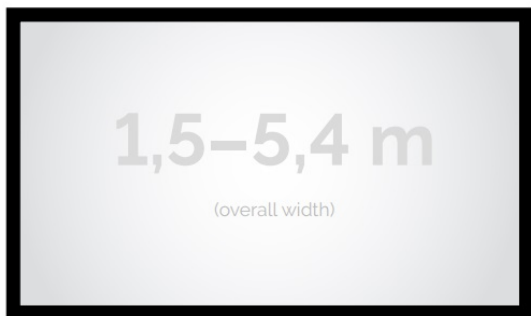

Inteligentna Elektronika

Ul. Raduńska 36A
83-333 Chmielno

Tel.: +48 730 90 60 90

E-mail: info@centrumprojekcji.pl

Nazwa	Ekran Ramowy Ścienny Kauber Frame DELUXE 236 220x94 cm 2.35:1 94" MPER F.235.236

Cena **6 120,00 zł**

Producent **Kauber**

OPIS PRODUKTU

OPIS PRODUKTU:

Seria Frame to ekrany ramowe o idealnie napiętej powierzchni projekcyjnej, naciągniętej na stylową aluminiową konstrukcję. Seria ta dedykowana jest dla wymagających użytkowników ze specjalnym przeznaczeniem do kina domowego oraz auli wykładowych. Ekran posiada idealnie płaską i optymalnie naciągniętą powierzchnię projekcyjną. Obudowa ekranu została wykonana z aluminium, które poza atrakcyjnym wyglądem znacząco wpływa na zmniejszenie wagi ekranu w porównaniu ze stalowymi konstrukcjami. Rama aluminiowa pokryta jest w przypadku wersji VELVET matowym, czarnym aksamitem. Proces ten wyklucza odbijanie się światła projektora od ramy w trakcie projekcji.

NAJWAŻNIEJSZE CECHY PRODUKTU:

Ekran o solidnej aluminiowej konstrukcji i doskonałym naciągu powierzchni. Przeznaczone dla wymagających użytkowników. Stanowią również element dekoracyjny pomieszczenia. Wersja STANDARD różni się od wersji DELUXE rodzajem struktury pokrywającej ramę ekranu. W wersji DELUXE zastosowana została najwyższej jakości struktura tworząca efekt grubego aksamitu (odporna na zarysowania, niebrudząca, wyjątkowo trwała). Wymiary powierzchni aktywnej na zamówienie. Rama malowanej proszkowo na kolor czarny (standard).

OPCJE PERSONALIZACJI:

Format i wymiary ekranu
Możliwość wyboru innych powierzchni projekcyjnych
Możliwość malowania ramy na dowolny kolor z palety RAL

Format: 4:3 16:9 inny dowolny

Powierzchnie:

CLV Pro 8K: gain 1.0 MPER (perforowana): gain 1.2 ALR F3DD: gain 1.0 White Ice: gain 1.2

CECHY PRODUKTU