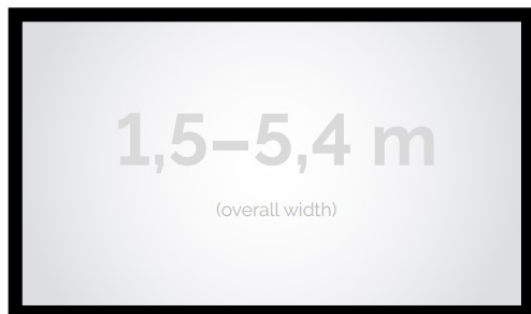

Inteligentna Elektronika

Ul. Raduńska 36A
83-333 Chmielno

Tel.: +48 730 90 60 90

E-mail: info@centrumprojekcji.pl

Nazwa	Ekran Ramowy Ściany Kauber Frame DELUXE 236 220x94 cm 2.35:1 94" White Ice F.235.236

Cena **4 080,00 zł**

Producent **Kauber**

OPIS PRODUKTU

OPIS PRODUKTU:

Seria Frame to ekrany ramowe o idealnie napiętej powierzchni projekcyjnej, naciągniętej na stylową aluminiową konstrukcję. Seria ta dedykowana jest dla wymagających użytkowników ze specjalnym przeznaczeniem do kina domowego oraz auli wykładowych. Ekran posiada idealnie płaską i optymalnie naciągniętą powierzchnię projekcyjną. Obudowa ekranu została wykonana z aluminium, które poza atrakcyjnym wyglądem znacząco wpływa na zmniejszenie wagi ekranu w porównaniu ze stalowymi konstrukcjami. Rama aluminiowa pokryta jest w przypadku wersji VELVET matowym, czarnym aksamitem. Proces ten wyklucza odbijanie się światła projektora od ramy w trakcie projekcji.

NAJWAŻNIEJSZE CECHY PRODUKTU:

Ekrany o solidnej aluminiowej konstrukcji i doskonałym naciągu powierzchni. Przeznaczone dla wymagających użytkowników. Stanowią również element dekoracyjny pomieszczenia. Wersja STANDARD różni się od wersji DELUXE rodzajem struktury pokrywającej ramę ekranu. W wersji DELUXE zastosowana została najwyższej jakości struktura tworząca efekt grubego aksamitu (odporna na zarysowania, niebrudząca, wyjątkowo trwała). Wymiary powierzchni aktywnej na zamówienie. Rama malowanej proszkowo na kolor czarny (standard).

OPCJE PERSONALIZACJI:

Format i wymiary ekranu
Możliwość wyboru innych powierzchni projekcyjnych
Możliwość malowania ramy na dowolny kolor z palety RAL

Format: 4:3 16:9 16:10 inny dowolny

Powierzchnie:

CLV Pro 8K: gain 1.0 MPER (perforowana): gain 1.2 ALR F3DD: gain 1.0 White Ice: gain 1.2

CECHY PRODUKTU