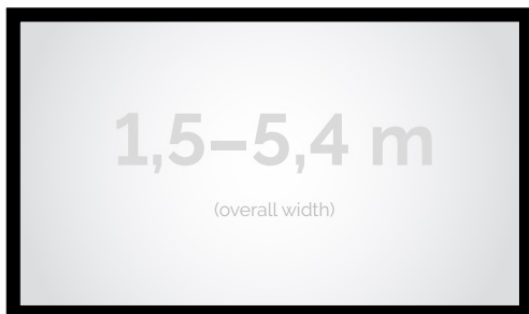

Inteligentna Elektronika

Ul. Raduńska 36A
83-333 Chmielno

Tel.: +48 730 90 60 90

E-mail: info@centrumprojekcji.pl

Nazwa	Ekran Ramowy Ściany Kauber Frame DELUXE 276 260x111 cm 2.35:1 111" CLV Pro 8K F.235.276

Cena **4 710,00 zł**

Producent **Kauber**

OPIS PRODUKTU

OPIS PRODUKTU:

Seria Frame to ekrany ramowe o idealnie napiętej powierzchni projekcyjnej, naciągniętej na stylową aluminiową konstrukcję. Seria ta dedykowana jest dla wymagających użytkowników ze specjalnym przeznaczeniem do kina domowego oraz auli wykładowych. Ekran posiada idealnie płaską i optymalnie naciągniętą powierzchnię projekcyjną. Obudowa ekranu została wykonana z aluminium, które poza atrakcyjnym wyglądem znacząco wpływa na zmniejszenie wagi ekranu w porównaniu ze stalowymi konstrukcjami. Rama aluminiowa pokryta jest w przypadku wersji VELVET matowym, czarnym aksamitem. Proces ten wyklucza odbijanie się światła projektora od ramy w trakcie projekcji.

NAJWAŻNIEJSZE CECHY PRODUKTU:

Ekran o solidnej aluminiowej konstrukcji i doskonałym naciągu powierzchni. Przeznaczone dla wymagających użytkowników. Stanowią również element dekoracyjny pomieszczenia. Wersja STANDARD różni się od wersji DELUXE rodzajem struktury pokrywającej ramę ekranu. W wersji DELUXE zastosowana została najwyższej jakości struktura tworząca efekt grubego aksamitu (odporna na zarysowania, niebrudząca, wyjątkowo trwała). Wymiary powierzchni aktywnej na zamówienie. Rama malowanej proszkowo na kolor czarny (standard).

OPCJE PERSONALIZACJI:

Format i wymiary ekranu
Możliwość wyboru innych powierzchni projekcyjnych
Możliwość malowania ramy na dowolny kolor z palety RAL

Format: 4:3 16:9 inny dowolny

Powierzchnie:

CLV Pro 8K: gain 1.0 MPER (perforowana): gain 1.2 ALR F3DD: gain 1.0 White Ice: gain 1.2

CECHY PRODUKTU