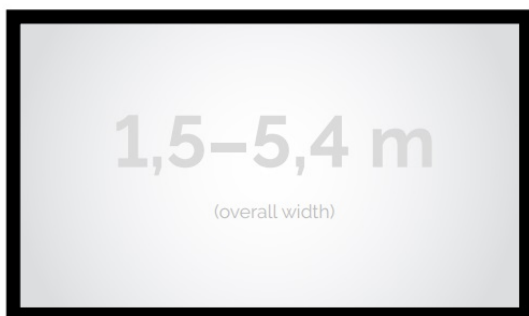

Inteligentna Elektronika

Ul. Raduńska 36A
83-333 Chmielno

Tel.: +48 730 90 60 90

E-mail: info@centrumprojekcji.pl

Nazwa	Ekran Ramowy Ścienny Kauber Frame DELUXE 276 260x111 cm 2.35:1 111" White Ice F.235.276

Cena **4 490,00 zł**

Producent **Kauber**

OPIS PRODUKTU

OPIS PRODUKTU:

Seria Frame to ekrany ramowe o idealnie napiętej powierzchni projekcyjnej, naciągniętej na stylową aluminiową konstrukcję. Seria ta dedykowana jest dla wymagających użytkowników ze specjalnym przeznaczeniem do kina domowego oraz auli wykładowych. Ekran posiada idealnie płaską i optymalnie naciągniętą powierzchnię projekcyjną. Obudowa ekranu została wykonana z aluminium, które poza atrakcyjnym wyglądem znacząco wpływa na zmniejszenie wagi ekranu w porównaniu ze stalowymi konstrukcjami. Rama aluminiowa pokryta jest w przypadku wersji VELVET matowym, czarnym aksamitem. Proces ten wyklucza odbijanie się światła projektora od ramy w trakcie projekcji.

NAJWAŻNIEJSZE CECHY PRODUKTU:

Ekran o solidnej aluminiowej konstrukcji i doskonałym naciągu powierzchni. Przeznaczone dla wymagających użytkowników. Stanowią również element dekoracyjny pomieszczenia. Wersja STANDARD różni się od wersji DELUXE rodzajem struktury pokrywającej ramę ekranu. W wersji DELUXE zastosowana została najwyższej jakości struktura tworząca efekt grubego aksamitu (odporna na zarysowania, niebrudząca, wyjątkowo trwała). Wymiary powierzchni aktywnej na zamówienie. Rama malowanej proszkowo na kolor czarny (standard).

OPCJE PERSONALIZACJI:

Format i wymiary ekranu
Możliwość wyboru innych powierzchni projekcyjnych
Możliwość malowania ramy na dowolny kolor z palety RAL

Format: 4:3 16:9 inny dowolny

Powierzchnie:

CLV Pro 8K: gain 1.0
MPER (perforowana): gain 1.2
ALR F3DD: gain 1.0
White Ice: gain 1.2

CECHY PRODUKTU