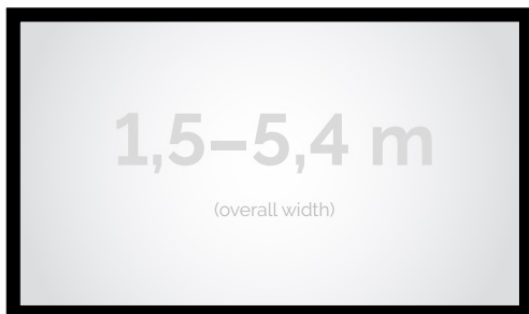

Inteligentna Elektronika

Ul. Raduńska 36A
83-333 Chmielno

Tel.: +48 730 90 60 90

E-mail: info@centrumprojekcji.pl

Nazwa	Ekran Ramowy Ścienny Kauber Frame DELUXE 276 260x111 cm 2.35:1 111" White Ice F.235.276

Cena **4 490,00 zł**

Producent **Kauber**

OPIS PRODUKTU

OPIS PRODUKTU:

Seria Frame to ekrany ramowe o idealnie napiętej powierzchni projekcyjnej, naciągniętej na stylową aluminiową konstrukcję. Seria ta dedykowana jest dla wymagających użytkowników ze specjalnym przeznaczeniem do kina domowego oraz auli wykładowych. Ekran posiada idealnie płaską i optymalnie naciągniętą powierzchnię projekcyjną. Obudowa ekranu została wykonana z aluminium, które poza atrakcyjnym wyglądem znacząco wpływa na zmniejszenie wagi ekranu w porównaniu ze stalowymi konstrukcjami. Rama aluminiowa pokryta jest w przypadku wersji VELVET matowym, czarnym aksamitem. Proces ten wyklucza odbijanie się światła projektora od ramy w trakcie projekcji.

NAJWAŻNIEJSZE CECHY PRODUKTU:

Ekran o solidnej aluminiowej konstrukcji i doskonałym naciągu powierzchni. Przeznaczone dla wymagających użytkowników. Stanowią również element dekoracyjny pomieszczenia. Wersja STANDARD różni się od wersji DELUXE rodzajem struktury pokrywającej ramę ekranu. W wersji DELUXE zastosowana została najwyższej jakości struktura tworząca efekt grubego aksamitu (odporna na zarysowania, niebrudząca, wyjątkowo trwała). Wymiary powierzchni aktywnej na zamówienie. Rama malowanej proszkowo na kolor czarny (standard).

OPCJE PERSONALIZACJI:

Format i wymiary ekranu
Możliwość wyboru innych powierzchni projekcyjnych
Możliwość malowania ramy na dowolny kolor z palety RAL

Format: 4:3 16:9 inny dowolny

Powierzchnie:

CLV Pro 8K: gain 1.0
MPER (perforowana): gain 1.2
ALR F3DD: gain 1.0
White Ice: gain 1.2

CECHY PRODUKTU