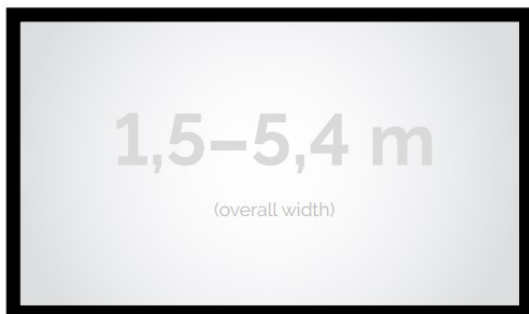

Inteligentna Elektronika

Ul. Raduńska 36A
83-333 Chmielno

Tel.: +48 730 90 60 90

E-mail: info@centrumprojekcji.pl

Nazwa	Ekran Ramowy Ściany Kauber Frame DELUXE 276 260x146 cm 16:9 117" CLV Pro 8K F.169.276

Cena **4 970,00 zł**

Producent **Kauber**

OPIS PRODUKTU

OPIS PRODUKTU:

Seria Frame to ekrany ramowe o idealnie napiętej powierzchni projekcyjnej, naciągniętej na stylową aluminiową konstrukcję. Seria ta dedykowana jest dla wymagających użytkowników ze specjalnym przeznaczeniem do kina domowego oraz auli wykładowych. Ekran posiada idealnie płaską i optymalnie naciągniętą powierzchnię projekcyjną. Obudowa ekranu została wykonana z aluminium, które poza atrakcyjnym wyglądem znacząco wpływa na zmniejszenie wagi ekranu w porównaniu ze stalowymi konstrukcjami. Rama aluminiowa pokryta jest w przypadku wersji VELVET matowym, czarnym aksamitem. Proces ten wyklucza odbijanie się światła projektora od ramy w trakcie projekcji.

NAJWAŻNIEJSZE CECHY PRODUKTU:

Ekran o solidnej aluminiowej konstrukcji i doskonałym naciągu powierzchni. Przeznaczone dla wymagających użytkowników. Stanowią również element dekoracyjny pomieszczenia. Wersja STANDARD różni się od wersji DELUXE rodzajem struktury pokrywającej ramę ekranu. W wersji DELUXE zastosowana została najwyższej jakości struktura tworząca efekt grubego aksamitu (odporna na zarysowania, niebrudząca, wyjątkowo trwała). Wymiary powierzchni aktywnej na zamówienie. Rama malowanej proszkowo na kolor czarny (standard).

OPCJE PERSONALIZACJI:

Format i wymiary ekranu
Możliwość wyboru innych powierzchni projekcyjnych
Możliwość malowania ramy na dowolny kolor z palety RAL

Format: 4:3 16:9 16:10 inny dowolny

Powierzchnie:

CLV Pro 8K: gain 1.0
MPER (perforowana): gain 1.2
ALR F3DD: gain 1.0
White Ice: gain 1.2

CECHY PRODUKTU