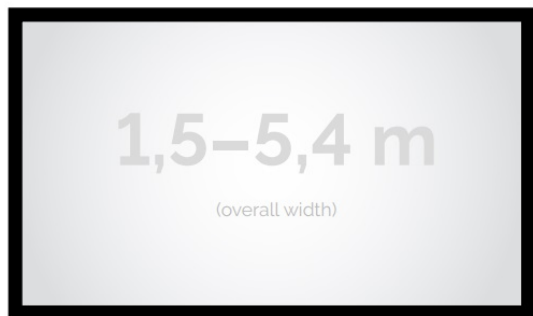

Inteligentna Elektronika

Ul. Raduńska 36A
83-333 Chmielno

Tel.: +48 730 90 60 90

E-mail: info@centrumprojekcji.pl

Nazwa	Ekran Ramowy Ściany Kauber Frame DELUXE 276 260x195 cm 4:3 128" ALR F3DD F.430.276

Cena **6 390,00 zł**

Producent **Kauber**

OPIS PRODUKTU

OPIS PRODUKTU:

Seria Frame to ekrany ramowe o idealnie napiętej powierzchni projekcyjnej, naciągniętej na stylową aluminiową konstrukcję. Seria ta dedykowana jest dla wymagających użytkowników ze specjalnym przeznaczeniem do kina domowego oraz auli wykładowych. Ekran posiada idealnie płaską i optymalnie naciągniętą powierzchnię projekcyjną. Obudowa ekranu została wykonana z aluminium, które poza atrakcyjnym wyglądem znacząco wpływa na zmniejszenie wagi ekranu w porównaniu ze stalowymi konstrukcjami. Rama aluminiowa pokryta jest w przypadku wersji VELVET matowym, czarnym aksamitem. Proces ten wyklucza odbijanie się światła projektora od ramy w trakcie projekcji.

NAJWAŻNIEJSZE CECHY PRODUKTU:

Ekran o solidnej aluminiowej konstrukcji i doskonałym naciągu powierzchni. Przeznaczone dla wymagających użytkowników. Stanowią również element dekoracyjny pomieszczenia. Wersja STANDARD różni się od wersji DELUXE rodzajem struktury pokrywającej ramę ekranu. W wersji DELUXE zastosowana została najwyższej jakości struktura tworząca efekt grubego aksamitu (odporna na zarysowania, niebrudząca, wyjątkowo trwała). Wymiary powierzchni aktywnej na zamówienie. Rama malowanej proszkowo na kolor czarny (standard).

OPCJE PERSONALIZACJI:

Format i wymiary ekranu
Możliwość wyboru innych powierzchni projekcyjnych
Możliwość malowania ramy na dowolny kolor z palety RAL

Format: 4:3 16:9 inny dowolny

Powierzchnie:

CLV Pro 8K: gain 1.0
MPER (perforowana): gain 1.2
ALR F3DD: gain 1.0
White Ice: gain 1.2

CECHY PRODUKTU