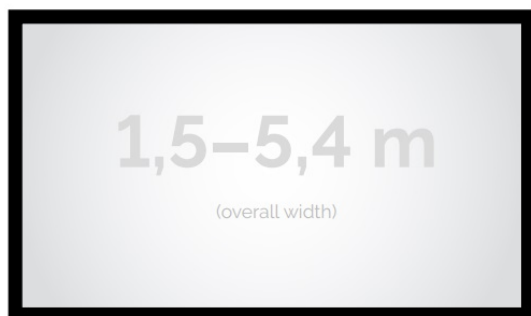

Inteligentna Elektronika

Ul. Raduńska 36A
83-333 Chmielno

Tel.: +48 730 90 60 90

E-mail: info@centrumprojekcji.pl

Nazwa	Ekran Ramowy Ściany Kauber Frame DELUXE 276 260x195 cm 4:3 128" ALR F3DD F.430.276

Cena **6 390,00 zł**

Producent **Kauber**

OPIS PRODUKTU

OPIS PRODUKTU:

Seria Frame to ekrany ramowe o idealnie napiętej powierzchni projekcyjnej, naciągniętej na stylową aluminiową konstrukcję. Seria ta dedykowana jest dla wymagających użytkowników ze specjalnym przeznaczeniem do kina domowego oraz auli wykładowych. Ekran posiada idealnie płaską i optymalnie naciągniętą powierzchnię projekcyjną. Obudowa ekranu została wykonana z aluminium, które poza atrakcyjnym wyglądem znacząco wpływa na zmniejszenie wagi ekranu w porównaniu ze stalowymi konstrukcjami. Rama aluminiowa pokryta jest w przypadku wersji VELVET matowym, czarnym aksamitem. Proces ten wyklucza odbijanie się światła projektora od ramy w trakcie projekcji.

NAJWAŻNIEJSZE CECHY PRODUKTU:

Ekran o solidnej aluminiowej konstrukcji i doskonałym naciągu powierzchni. Przeznaczone dla wymagających użytkowników. Stanowią również element dekoracyjny pomieszczenia. Wersja STANDARD różni się od wersji DELUXE rodzajem struktury pokrywającej ramę ekranu. W wersji DELUXE zastosowana została najwyższej jakości struktura tworząca efekt grubego aksamitu (odporna na zarysowania, niebrudząca, wyjątkowo trwała). Wymiary powierzchni aktywnej na zamówienie. Rama malowanej proszkowo na kolor czarny (standard).

OPCJE PERSONALIZACJI:

Format i wymiary ekranu
Możliwość wyboru innych powierzchni projekcyjnych
Możliwość malowania ramy na dowolny kolor z palety RAL

Format: 4:3 16:9 inny dowolny

Powierzchnie:

CLV Pro 8K: gain 1.0
MPER (perforowana): gain 1.2
ALR F3DD: gain 1.0
White Ice: gain 1.2

CECHY PRODUKTU