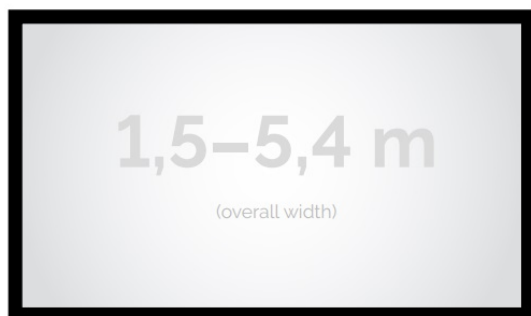

Inteligentna Elektronika

Ul. Raduńska 36A
83-333 Chmielno

Tel.: +48 730 90 60 90

E-mail: info@centrumprojekcji.pl

Nazwa	Ekran Ramowy Ściany Kauber Frame DELUXE 276 260x195 cm 4:3 128" MPER F.430.276

Cena **7 370,00 zł**

Producent **Kauber**

OPIS PRODUKTU

OPIS PRODUKTU:

Seria Frame to ekrany ramowe o idealnie napiętej powierzchni projekcyjnej, naciągniętej na stylową aluminiową konstrukcję. Seria ta dedykowana jest dla wymagających użytkowników ze specjalnym przeznaczeniem do kina domowego oraz auli wykładowych. Ekran posiada idealnie płaską i optymalnie naciągniętą powierzchnię projekcyjną. Obudowa ekranu została wykonana z aluminium, które poza atrakcyjnym wyglądem znacząco wpływa na zmniejszenie wagi ekranu w porównaniu ze stalowymi konstrukcjami. Rama aluminiowa pokryta jest w przypadku wersji VELVET matowym, czarnym aksamitem. Proces ten wyklucza odbijanie się światła projektora od ramy w trakcie projekcji.

NAJWAŻNIEJSZE CECHY PRODUKTU:

Ekran o solidnej aluminiowej konstrukcji i doskonałym naciągu powierzchni. Przeznaczone dla wymagających użytkowników. Stanowią również element dekoracyjny pomieszczenia. Wersja STANDARD różni się od wersji DELUXE rodzajem struktury pokrywającej ramę ekranu. W wersji DELUXE zastosowana została najwyższej jakości struktura tworząca efekt grubego aksamitu (odporna na zarysowania, niebrudząca, wyjątkowo trwała). Wymiary powierzchni aktywnej na zamówienie. Rama malowanej proszkowo na kolor czarny (standard).

OPCJE PERSONALIZACJI:

Format i wymiary ekranu
Możliwość wyboru innych powierzchni projekcyjnych
Możliwość malowania ramy na dowolny kolor z palety RAL

Format: 4:3 16:9 inny dowolny

Powierzchnie:

CLV Pro 8K: gain 1.0 MPER (perforowana): gain 1.2 ALR F3DD: gain 1.0 White Ice: gain 1.2

CECHY PRODUKTU