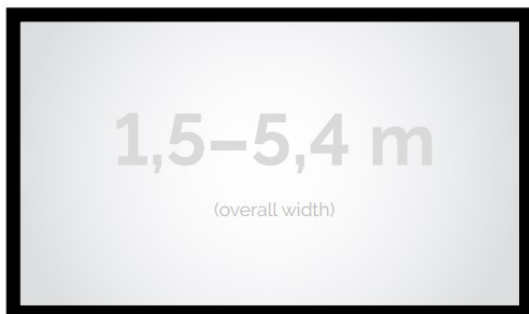

Inteligentna Elektronika

Ul. Raduńska 36A
83-333 Chmielno

Tel.: +48 730 90 60 90

E-mail: info@centrumprojekcji.pl

Nazwa	Ekran Ramowy Ścienny Kauber Frame DELUXE 276 260x195 cm 4:3 128" White Ice F.430.276

Cena **4 910,00 zł**

Producent **Kauber**

OPIS PRODUKTU

OPIS PRODUKTU:

Seria Frame to ekrany ramowe o idealnie napiętej powierzchni projekcyjnej, naciągniętej na stylową aluminiową konstrukcję. Seria ta dedykowana jest dla wymagających użytkowników ze specjalnym przeznaczeniem do kina domowego oraz auli wykładowych. Ekran posiada idealnie płaską i optymalnie naciągniętą powierzchnię projekcyjną. Obudowa ekranu została wykonana z aluminium, które poza atrakcyjnym wyglądem znacząco wpływa na zmniejszenie wagi ekranu w porównaniu ze stalowymi konstrukcjami. Rama aluminiowa pokryta jest w przypadku wersji VELVET matowym, czarnym aksamitem. Proces ten wyklucza odbijanie się światła projektora od ramy w trakcie projekcji.

NAJWAŻNIEJSZE CECHY PRODUKTU:

Ekran o solidnej aluminiowej konstrukcji i doskonałym naciągu powierzchni. Przeznaczone dla wymagających użytkowników. Stanowią również element dekoracyjny pomieszczenia. Wersja STANDARD różni się od wersji DELUXE rodzajem struktury pokrywającej ramę ekranu. W wersji DELUXE zastosowana została najwyższej jakości struktura tworząca efekt grubego aksamitu (odporna na zarysowania, niebrudząca, wyjątkowo trwała). Wymiary powierzchni aktywnej na zamówienie. Rama malowanej proszkowo na kolor czarny (standard).

OPCJE PERSONALIZACJI:

Format i wymiary ekranu
Możliwość wyboru innych powierzchni projekcyjnych
Możliwość malowania ramy na dowolny kolor z palety RAL

Format: 4:3 16:9 inny dowolny

Powierzchnie:

CLV Pro 8K: gain 1.0
MPER (perforowana): gain 1.2
ALR F3DD: gain 1.0
White Ice: gain 1.2

CECHY PRODUKTU