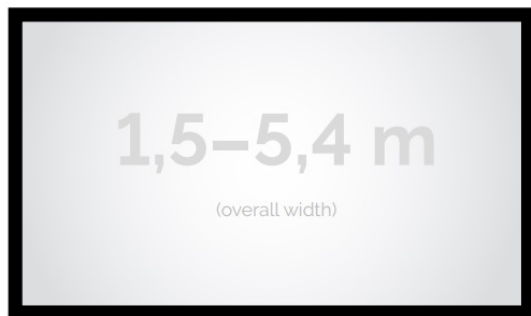

Inteligentna Elektronika

Ul. Raduńska 36A
83-333 Chmielno

Tel.: +48 730 90 60 90

E-mail: info@centrumprojekcji.pl

Nazwa	Ekran Ramowy Ściany Kauber Frame DELUXE 316 300x128 cm 2.35:1 128" ALR F3DD F.235.316

Cena **6 270,00 zł**

Producent **Kauber**

OPIS PRODUKTU

OPIS PRODUKTU:

Seria Frame to ekrany ramowe o idealnie napiętej powierzchni projekcyjnej, naciągniętej na stylową aluminiową konstrukcję. Seria ta dedykowana jest dla wymagających użytkowników ze specjalnym przeznaczeniem do kina domowego oraz auli wykładowych. Ekran posiada idealnie płaską i optymalnie naciągniętą powierzchnię projekcyjną. Obudowa ekranu została wykonana z aluminium, które poza atrakcyjnym wyglądem znacząco wpływa na zmniejszenie wagi ekranu w porównaniu ze stalowymi konstrukcjami. Rama aluminiowa pokryta jest w przypadku wersji VELVET matowym, czarnym aksamitem. Proces ten wyklucza odbijanie się światła projektora od ramy w trakcie projekcji.

NAJWAŻNIEJSZE CECHY PRODUKTU:

Ekran o solidnej aluminiowej konstrukcji i doskonałym naciągu powierzchni. Przeznaczone dla wymagających użytkowników. Stanowią również element dekoracyjny pomieszczenia. Wersja STANDARD różni się od wersji DELUXE rodzajem struktury pokrywającej ramę ekranu. W wersji DELUXE zastosowana została najwyższej jakości struktura tworząca efekt grubego aksamitu (odporna na zarysowania, niebrudząca, wyjątkowo trwała). Wymiary powierzchni aktywnej na zamówienie. Rama malowanej proszkowo na kolor czarny (standard).

OPCJE PERSONALIZACJI:

Format i wymiary ekranu
Możliwość wyboru innych powierzchni projekcyjnych
Możliwość malowania ramy na dowolny kolor z palety RAL

Format: 4:3 16:9 inny dowolny

Powierzchnie:

CLV Pro 8K: gain 1.0 MPER (perforowana): gain 1.2 ALR F3DD: gain 1.0 White Ice: gain 1.2

CECHY PRODUKTU