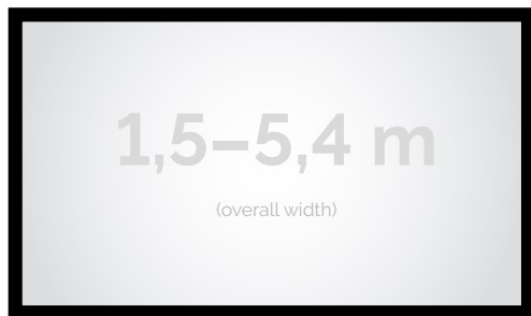

Inteligentna Elektronika

Ul. Raduńska 36A
83-333 Chmielno

Tel.: +48 730 90 60 90

E-mail: info@centrumprojekcji.pl

Nazwa	Ekran Ramowy Ścienny Kauber Frame DELUXE 316 300x128 cm 2.35:1 128" ALR F3DD F.235.316

Cena **6 270,00 zł**

Producent **Kauber**

OPIS PRODUKTU

OPIS PRODUKTU:

Seria Frame to ekrany ramowe o idealnie napiętej powierzchni projekcyjnej, naciągniętej na stylową aluminiową konstrukcję. Seria ta dedykowana jest dla wymagających użytkowników ze specjalnym przeznaczeniem do kina domowego oraz auli wykładowych. Ekran posiada idealnie płaską i optymalnie naciągniętą powierzchnię projekcyjną. Obudowa ekranu została wykonana z aluminium, które poza atrakcyjnym wyglądem znacząco wpływa na zmniejszenie wagi ekranu w porównaniu ze stalowymi konstrukcjami. Rama aluminiowa pokryta jest w przypadku wersji VELVET matowym, czarnym aksamitem. Proces ten wyklucza odbijanie się światła projektora od ramy w trakcie projekcji.

NAJWAŻNIEJSZE CECHY PRODUKTU:

Ekran o solidnej aluminiowej konstrukcji i doskonałym naciągu powierzchni. Przeznaczone dla wymagających użytkowników. Stanowią również element dekoracyjny pomieszczenia. Wersja STANDARD różni się od wersji DELUXE rodzajem struktury pokrywającej ramę ekranu. W wersji DELUXE zastosowana została najwyższej jakości struktura tworząca efekt grubego aksamitu (odporna na zarysowania, niebrudząca, wyjątkowo trwała). Wymiary powierzchni aktywnej na zamówienie. Rama malowanej proszkowo na kolor czarny (standard).

OPCJE PERSONALIZACJI:

Format i wymiary ekranu
Możliwość wyboru innych powierzchni projekcyjnych
Możliwość malowania ramy na dowolny kolor z palety RAL

Format: 4:3 16:9 inny dowolny

Powierzchnie:

CLV Pro 8K: gain 1.0
MPER (perforowana): gain 1.2
ALR F3DD: gain 1.0
White Ice: gain 1.2

CECHY PRODUKTU