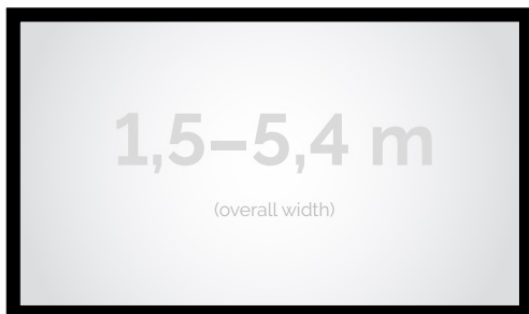

Inteligentna Elektronika

Ul. Raduńska 36A
83-333 Chmielno

Tel.: +48 730 90 60 90

E-mail: info@centrumprojekcji.pl

Nazwa	Ekran Ramowy Ściany Kauber Frame DELUXE 316 300x128 cm 2.35:1 128" CLV Pro 8K F.235.316

Cena **5 070,00 zł**

Producent **Kauber**

OPIS PRODUKTU

OPIS PRODUKTU:

Seria Frame to ekrany ramowe o idealnie napiętej powierzchni projekcyjnej, naciągniętej na stylową aluminiową konstrukcję. Seria ta dedykowana jest dla wymagających użytkowników ze specjalnym przeznaczeniem do kina domowego oraz auli wykładowych. Ekran posiada idealnie płaską i optymalnie naciągniętą powierzchnię projekcyjną. Obudowa ekranu została wykonana z aluminium, które poza atrakcyjnym wyglądem znacząco wpływa na zmniejszenie wagi ekranu w porównaniu ze stalowymi konstrukcjami. Rama aluminiowa pokryta jest w przypadku wersji VELVET matowym, czarnym aksamitem. Proces ten wyklucza odbijanie się światła projektora od ramy w trakcie projekcji.

NAJWAŻNIEJSZE CECHY PRODUKTU:

Ekran o solidnej aluminiowej konstrukcji i doskonałym naciągu powierzchni. Przeznaczone dla wymagających użytkowników. Stanowią również element dekoracyjny pomieszczenia. Wersja STANDARD różni się od wersji DELUXE rodzajem struktury pokrywającej ramę ekranu. W wersji DELUXE zastosowana została najwyższej jakości struktura tworząca efekt grubego aksamitu (odporna na zarysowania, niebrudząca, wyjątkowo trwała). Wymiary powierzchni aktywnej na zamówienie. Rama malowanej proszkowo na kolor czarny (standard).

OPCJE PERSONALIZACJI:

Format i wymiary ekranu
Możliwość wyboru innych powierzchni projekcyjnych
Możliwość malowania ramy na dowolny kolor z palety RAL

Format: 4:3 16:9 inny dowolny

Powierzchnie:

CLV Pro 8K: gain 1.0
MPER (perforowana): gain 1.2
ALR F3DD: gain 1.0
White Ice: gain 1.2

CECHY PRODUKTU