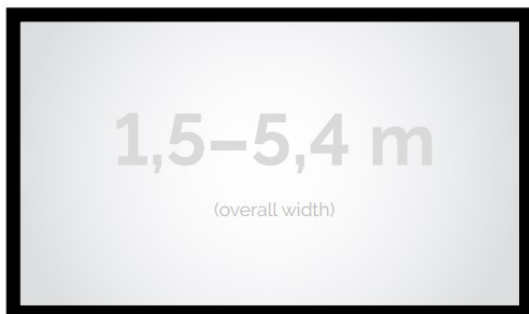

Inteligentna Elektronika

Ul. Raduńska 36A
83-333 Chmielno

Tel.: +48 730 90 60 90

E-mail: info@centrumprojekcji.pl

Nazwa	Ekran Ramowy Ściany Kauber Frame DELUXE 316 300x128 cm 2.35:1 128" MPER F.235.316

Cena **7 240,00 zł**

Producent **Kauber**

OPIS PRODUKTU

OPIS PRODUKTU:

Seria Frame to ekrany ramowe o idealnie napiętej powierzchni projekcyjnej, naciągniętej na stylową aluminiową konstrukcję. Seria ta dedykowana jest dla wymagających użytkowników ze specjalnym przeznaczeniem do kina domowego oraz auli wykładowych. Ekran posiada idealnie płaską i optymalnie naciągniętą powierzchnię projekcyjną. Obudowa ekranu została wykonana z aluminium, które poza atrakcyjnym wyglądem znacząco wpływa na zmniejszenie wagi ekranu w porównaniu ze stalowymi konstrukcjami. Rama aluminiowa pokryta jest w przypadku wersji VELVET matowym, czarnym aksamitem. Proces ten wyklucza odbijanie się światła projektora od ramy w trakcie projekcji.

NAJWAŻNIEJSZE CECHY PRODUKTU:

Ekran o solidnej aluminiowej konstrukcji i doskonałym naciągu powierzchni. Przeznaczone dla wymagających użytkowników. Stanowią również element dekoracyjny pomieszczenia. Wersja STANDARD różni się od wersji DELUXE rodzajem struktury pokrywającej ramę ekranu. W wersji DELUXE zastosowana została najwyższej jakości struktura tworząca efekt grubego aksamitu (odporna na zarysowania, niebrudząca, wyjątkowo trwała). Wymiary powierzchni aktywnej na zamówienie. Rama malowanej proszkowo na kolor czarny (standard).

OPCJE PERSONALIZACJI:

Format i wymiary ekranu
Możliwość wyboru innych powierzchni projekcyjnych
Możliwość malowania ramy na dowolny kolor z palety RAL

Format: 4:3 16:9 inny dowolny

Powierzchnie:

CLV Pro 8K: gain 1.0 MPER (perforowana): gain 1.2 ALR F3DD: gain 1.0 White Ice: gain 1.2

CECHY PRODUKTU