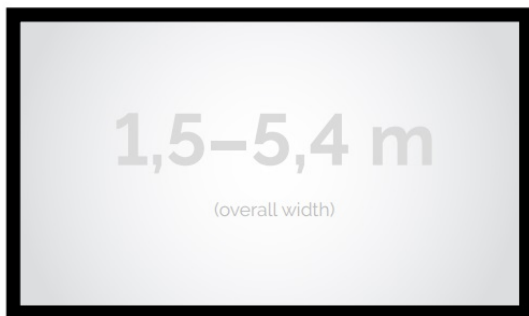

Inteligentna Elektronika

Ul. Raduńska 36A
83-333 Chmielno

Tel.: +48 730 90 60 90

E-mail: info@centrumprojekcji.pl

Nazwa	Ekran Ramowy Ściany Kauber Frame DELUXE 316 300x169 cm 16:9 136" ALR F3DD F.169.316

Cena **6 700,00 zł**

Producent	Kauber

OPIS PRODUKTU

OPIS PRODUKTU:

Seria Frame to ekrany ramowe o idealnie napiętej powierzchni projekcyjnej, naciągniętej na stylową aluminiową konstrukcję. Seria ta dedykowana jest dla wymagających użytkowników ze specjalnym przeznaczeniem do kina domowego oraz auli wykładowych. Ekran posiada idealnie płaską i optymalnie naciągniętą powierzchnię projekcyjną. Obudowa ekranu została wykonana z aluminium, które poza atrakcyjnym wyglądem znacząco wpływa na zmniejszenie wagi ekranu w porównaniu ze stalowymi konstrukcjami. Rama aluminiowa pokryta jest w przypadku wersji VELVET matowym, czarnym aksamitem. Proces ten wyklucza odbijanie się światła projektora od ramy w trakcie projekcji.

NAJWAŻNIEJSZE CECHY PRODUKTU:

Ekran o solidnej aluminiowej konstrukcji i doskonałym naciągu powierzchni. Przeznaczone dla wymagających użytkowników. Stanowią również element dekoracyjny pomieszczenia. Wersja STANDARD różni się od wersji DELUXE rodzajem struktury pokrywającej ramę ekranu. W wersji DELUXE zastosowana została najwyższej jakości struktura tworząca efekt grubego aksamitu (odporna na zarysowania, niebrudząca, wyjątkowo trwała). Wymiary powierzchni aktywnej na zamówienie. Rama malowanej proszkowo na kolor czarny (standard).

OPCJE PERSONALIZACJI:

Format i wymiary ekranu
Możliwość wyboru innych powierzchni projekcyjnych
Możliwość malowania ramy na dowolny kolor z palety RAL

Format: 4:3 16:9 16:10 inny dowolny

Powierzchnie:

CLV Pro 8K: gain 1.0
MPER (perforowana): gain 1.2
ALR F3DD: gain 1.0
White Ice: gain 1.2

CECHY PRODUKTU