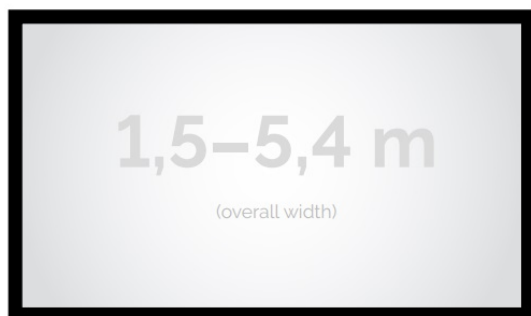

Inteligentna Elektronika

Ul. Raduńska 36A
83-333 Chmielno

Tel.: +48 730 90 60 90

E-mail: info@centrumprojektacji.pl

Nazwa	Ekran Ramowy Ściany Kauber Frame DELUXE 316 300x169 cm 16:9 136" MPER F.169.316

Cena **7 730,00 zł**

Producent **Kauber**

OPIS PRODUKTU

OPIS PRODUKTU:

Seria Frame to ekrany ramowe o idealnie napiętej powierzchni projekcyjnej, naciągniętej na stylową aluminiową konstrukcję. Seria ta dedykowana jest dla wymagających użytkowników ze specjalnym przeznaczeniem do kina domowego oraz auli wykładowych. Ekran posiada idealnie płaską i optymalnie naciągniętą powierzchnię projekcyjną. Obudowa ekranu została wykonana z aluminium, które poza atrakcyjnym wyglądem znacząco wpływa na zmniejszenie wagi ekranu w porównaniu ze stalowymi konstrukcjami. Rama aluminiowa pokryta jest w przypadku wersji VELVET matowym, czarnym aksamitem. Proces ten wyklucza odbijanie się światła projektora od ramy w trakcie projekcji.

NAJWAŻNIEJSZE CECHY PRODUKTU:

Ekran o solidnej aluminiowej konstrukcji i doskonałym naciągu powierzchni. Przeznaczone dla wymagających użytkowników. Stanowią również element dekoracyjny pomieszczenia. Wersja STANDARD różni się od wersji DELUXE rodzajem struktury pokrywającej ramę ekranu. W wersji DELUXE zastosowana została najwyższej jakości struktura tworząca efekt grubego aksamitu (odporna na zarysowania, niebrudząca, wyjątkowo trwała). Wymiary powierzchni aktywnej na zamówienie. Rama malowanej proszkowo na kolor czarny (standard).

OPCJE PERSONALIZACJI:

Format i wymiary ekranu
Możliwość wyboru innych powierzchni projekcyjnych
Możliwość malowania ramy na dowolny kolor z palety RAL

Format: 4:3 16:9 16:10 inny dowolny

Powierzchnie:

CLV Pro 8K: gain 1.0 MPER (perforowana): gain 1.2 ALR F3DD: gain 1.0 White Ice: gain 1.2

CECHY PRODUKTU