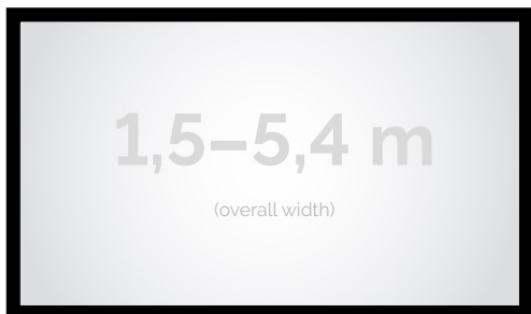

Inteligentna Elektronika

Ul. Raduńska 36A
83-333 Chmielno

Tel.: +48 730 90 60 90

E-mail: info@centrumprojekcji.pl

Nazwa	Ekran Ramowy Ściany Kauber Frame DELUXE 316 300x169 cm 16:9 136" MPER F.169.316

Cena **7 730,00 zł**

Producent **Kauber**

OPIS PRODUKTU

OPIS PRODUKTU:

Seria Frame to ekrany ramowe o idealnie napiętej powierzchni projekcyjnej, naciągniętej na stylową aluminiową konstrukcję. Seria ta dedykowana jest dla wymagających użytkowników ze specjalnym przeznaczeniem do kina domowego oraz auli wykładowych. Ekran posiada idealnie płaską i optymalnie naciągniętą powierzchnię projekcyjną. Obudowa ekranu została wykonana z aluminium, które poza atrakcyjnym wyglądem znacząco wpływa na zmniejszenie wagi ekranu w porównaniu ze stalowymi konstrukcjami. Rama aluminiowa pokryta jest w przypadku wersji VELVET matowym, czarnym aksamitem. Proces ten wyklucza odbijanie się światła projektora od ramy w trakcie projekcji.

NAJWAŻNIEJSZE CECHY PRODUKTU:

Ekran o solidnej aluminiowej konstrukcji i doskonałym naciągu powierzchni. Przeznaczone dla wymagających użytkowników. Stanowią również element dekoracyjny pomieszczenia. Wersja STANDARD różni się od wersji DELUXE rodzajem struktury pokrywającej ramę ekranu. W wersji DELUXE zastosowana została najwyższej jakości struktura tworząca efekt grubego aksamitu (odporna na zarysowania, niebrudząca, wyjątkowo trwała). Wymiary powierzchni aktywnej na zamówienie. Rama malowanej proszkowo na kolor czarny (standard).

OPCJE PERSONALIZACJI:

Format i wymiary ekranu
Możliwość wyboru innych powierzchni projekcyjnych
Możliwość malowania ramy na dowolny kolor z palety RAL

Format: 4:3 16:9 16:10 inny dowolny

Powierzchnie:

CLV Pro 8K: gain 1.0 MPER (perforowana): gain 1.2 ALR F3DD: gain 1.0 White Ice: gain 1.2

CECHY PRODUKTU