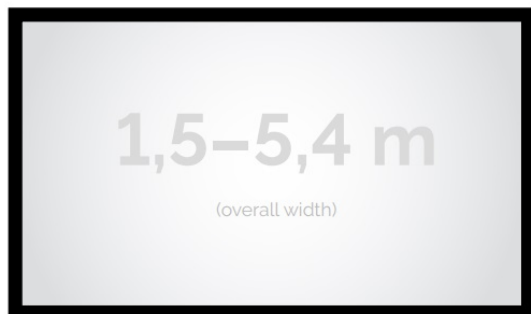

Inteligentna Elektronika

Ul. Raduńska 36A
83-333 Chmielno

Tel.: +48 730 90 60 90

E-mail: info@centrumprojekcji.pl

Nazwa	Ekran Ramowy Ściany Kauber Frame DELUXE 316 300x169 cm 16:9 136" White Ice F.169.316

Cena **5 160,00 zł**

Producent **Kauber**

OPIS PRODUKTU

OPIS PRODUKTU:

Seria Frame to ekrany ramowe o idealnie napiętej powierzchni projekcyjnej, naciągniętej na stylową aluminiową konstrukcję. Seria ta dedykowana jest dla wymagających użytkowników ze specjalnym przeznaczeniem do kina domowego oraz auli wykładowych. Ekran posiada idealnie płaską i optymalnie naciągniętą powierzchnię projekcyjną. Obudowa ekranu została wykonana z aluminium, które poza atrakcyjnym wyglądem znacząco wpływa na zmniejszenie wagi ekranu w porównaniu ze stalowymi konstrukcjami. Rama aluminiowa pokryta jest w przypadku wersji VELVET matowym, czarnym aksamitem. Proces ten wyklucza odbijanie się światła projektora od ramy w trakcie projekcji.

NAJWAŻNIEJSZE CECHY PRODUKTU:

Ekran o solidnej aluminiowej konstrukcji i doskonałym naciągu powierzchni. Przeznaczone dla wymagających użytkowników. Stanowią również element dekoracyjny pomieszczenia. Wersja STANDARD różni się od wersji DELUXE rodzajem struktury pokrywającej ramę ekranu. W wersji DELUXE zastosowana została najwyższej jakości struktura tworząca efekt grubego aksamitu (odporna na zarysowania, niebrudząca, wyjątkowo trwała). Wymiary powierzchni aktywnej na zamówienie. Rama malowanej proszkowo na kolor czarny (standard).

OPCJE PERSONALIZACJI:

Format i wymiary ekranu
Możliwość wyboru innych powierzchni projekcyjnych
Możliwość malowania ramy na dowolny kolor z palety RAL

Format: 4:3 16:9 16:10 inny dowolny

Powierzchnie:

CLV Pro 8K: gain 1.0
MPER (perforowana): gain 1.2
ALR F3DD: gain 1.0
White Ice: gain 1.2

CECHY PRODUKTU