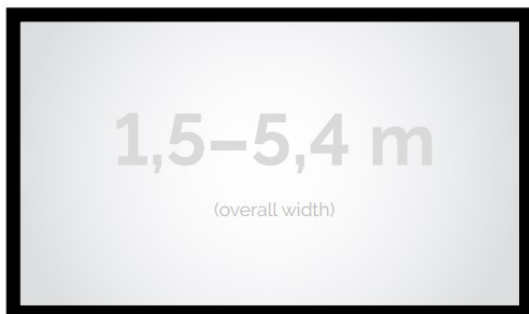

Inteligentna Elektronika

Ul. Raduńska 36A
83-333 Chmielno

Tel.: +48 730 90 60 90

E-mail: info@centrumprojekcji.pl

Nazwa	Ekran Ramowy Ścienny Kauber Frame DELUXE 316 300x225 cm 4:3 148" MPER F.430.316

Cena **8 010,00 zł**

Producent **Kauber**

OPIS PRODUKTU

OPIS PRODUKTU:

Seria Frame to ekrany ramowe o idealnie napiętej powierzchni projekcyjnej, naciągniętej na stylową aluminiową konstrukcję. Seria ta dedykowana jest dla wymagających użytkowników ze specjalnym przeznaczeniem do kina domowego oraz auli wykładowych. Ekran posiada idealnie płaską i optymalnie naciągniętą powierzchnię projekcyjną. Obudowa ekranu została wykonana z aluminium, które poza atrakcyjnym wyglądem znacząco wpływa na zmniejszenie wagi ekranu w porównaniu ze stalowymi konstrukcjami. Rama aluminiowa pokryta jest w przypadku wersji VELVET matowym, czarnym aksamitem. Proces ten wyklucza odbijanie się światła projektora od ramy w trakcie projekcji.

NAJWAŻNIEJSZE CECHY PRODUKTU:

Ekran o solidnej aluminiowej konstrukcji i doskonałym naciągu powierzchni. Przeznaczone dla wymagających użytkowników. Stanowią również element dekoracyjny pomieszczenia. Wersja STANDARD różni się od wersji DELUXE rodzajem struktury pokrywającej ramę ekranu. W wersji DELUXE zastosowana została najwyższej jakości struktura tworząca efekt grubego aksamitu (odporna na zarysowania, niebrudząca, wyjątkowo trwała). Wymiary powierzchni aktywnej na zamówienie. Rama malowanej proszkowo na kolor czarny (standard).

OPCJE PERSONALIZACJI:

Format i wymiary ekranu
Możliwość wyboru innych powierzchni projekcyjnych
Możliwość malowania ramy na dowolny kolor z palety RAL

Format: 4:3 16:9 inny dowolny

Powierzchnie:

CLV Pro 8K: gain 1.0 MPER (perforowana): gain 1.2 ALR F3DD: gain 1.0 White Ice: gain 1.2

CECHY PRODUKTU