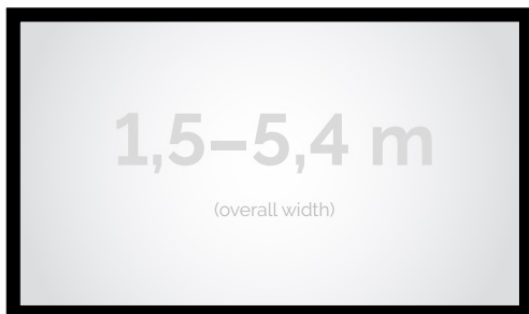

Inteligentna Elektronika

Ul. Raduńska 36A
83-333 Chmielno

Tel.: +48 730 90 60 90

E-mail: info@centrumprojekcji.pl

Nazwa **Ekran Ramowy Ścienny Kauber Frame DELUXE 316 300x225 cm 4:3 148" MPER F.430.316**

Cena **8 010,00 zł**

Producent **Kauber**

OPIS PRODUKTU

OPIS PRODUKTU:

Seria Frame to ekrany ramowe o idealnie napiętej powierzchni projekcyjnej, naciągniętej na stylową aluminiową konstrukcję. Seria ta dedykowana jest dla wymagających użytkowników ze specjalnym przeznaczeniem do kina domowego oraz auli wykładowych. Ekran posiada idealnie płaską i optymalnie naciągniętą powierzchnię projekcyjną. Obudowa ekranu została wykonana z aluminium, które poza atrakcyjnym wyglądem znacząco wpływa na zmniejszenie wagi ekranu w porównaniu ze stalowymi konstrukcjami. Rama aluminiowa pokryta jest w przypadku wersji VELVET matowym, czarnym aksamitem. Proces ten wyklucza odbijanie się światła projektora od ramy w trakcie projekcji.

NAJWAŻNIEJSZE CECHY PRODUKTU:

Ekran o solidnej aluminiowej konstrukcji i doskonałym naciągu powierzchni. Przeznaczone dla wymagających użytkowników. Stanowią również element dekoracyjny pomieszczenia. Wersja STANDARD różni się od wersji DELUXE rodzajem struktury pokrywającej ramę ekranu. W wersji DELUXE zastosowana została najwyższej jakości struktura tworząca efekt grubego aksamitu (odporna na zarysowania, niebrudząca, wyjątkowo trwała). Wymiary powierzchni aktywnej na zamówienie. Rama malowanej proszkowo na kolor czarny (standard).

OPCJE PERSONALIZACJI:

Format i wymiary ekranu
Możliwość wyboru innych powierzchni projekcyjnych
Możliwość malowania ramy na dowolny kolor z palety RAL

Format: 4:3 16:9 inny dowolny

Powierzchnie:

CLV Pro 8K: gain 1.0 MPER (perforowana): gain 1.2 ALR F3DD: gain 1.0 White Ice: gain 1.2

CECHY PRODUKTU