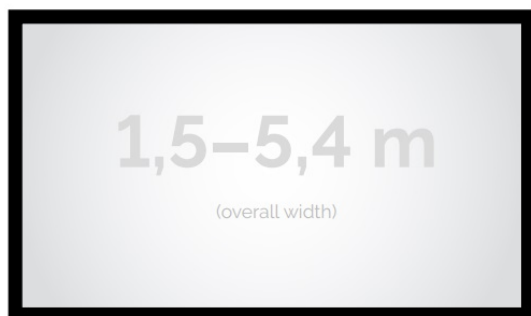

Inteligentna Elektronika

Ul. Raduńska 36A
83-333 Chmielno

Tel.: +48 730 90 60 90

E-mail: info@centrumprojekcji.pl

Nazwa **Ekran Ramowy Ściany Kauber Frame DELUXE 316 300x225 cm 4:3 148" White Ice F.430.316**

Cena **5 340,00 zł**

Producent **Kauber**

OPIS PRODUKTU

OPIS PRODUKTU:

Seria Frame to ekrany ramowe o idealnie napiętej powierzchni projekcyjnej, naciągniętej na stylową aluminiową konstrukcję. Seria ta dedykowana jest dla wymagających użytkowników ze specjalnym przeznaczeniem do kina domowego oraz auli wykładowych. Ekran posiada idealnie płaską i optymalnie naciągniętą powierzchnię projekcyjną. Obudowa ekranu została wykonana z aluminium, które poza atrakcyjnym wyglądem znacząco wpływa na zmniejszenie wagi ekranu w porównaniu ze stalowymi konstrukcjami. Rama aluminiowa pokryta jest w przypadku wersji VELVET matowym, czarnym aksamitem. Proces ten wyklucza odbijanie się światła projektora od ramy w trakcie projekcji.

NAJWAŻNIEJSZE CECHY PRODUKTU:

Ekran o solidnej aluminiowej konstrukcji i doskonałym naciągu powierzchni. Przeznaczone dla wymagających użytkowników. Stanowią również element dekoracyjny pomieszczenia. Wersja STANDARD różni się od wersji DELUXE rodzajem struktury pokrywającej ramę ekranu. W wersji DELUXE zastosowana została najwyższej jakości struktura tworząca efekt grubego aksamitu (odporna na zarysowania, niebrudząca, wyjątkowo trwała). Wymiary powierzchni aktywnej na zamówienie. Rama malowanej proszkowo na kolor czarny (standard).

OPCJE PERSONALIZACJI:

Format i wymiary ekranu
Możliwość wyboru innych powierzchni projekcyjnych
Możliwość malowania ramy na dowolny kolor z palety RAL

Format: 4:3 16:9 inny dowolny

Powierzchnie:

CLV Pro 8K: gain 1.0
MPER (perforowana): gain 1.2
ALR F3DD: gain 1.0
White Ice: gain 1.2

CECHY PRODUKTU