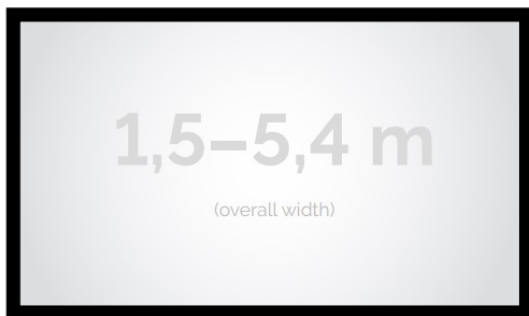

Inteligentna Elektronika

Ul. Raduńska 36A
83-333 Chmielno

Tel.: +48 730 90 60 90

E-mail: info@centrumprojekcji.pl

Nazwa	Ekran Ramowy Ściany Kauber Frame DELUXE 356 340x145 cm 2.35:1 145" ALR F3DD F.235.356

Cena **7 290,00 zł**

Producent **Kauber**

OPIS PRODUKTU

OPIS PRODUKTU:

Seria Frame to ekrany ramowe o idealnie napiętej powierzchni projekcyjnej, naciągniętej na stylową aluminiową konstrukcję. Seria ta dedykowana jest dla wymagających użytkowników ze specjalnym przeznaczeniem do kina domowego oraz auli wykładowych. Ekran posiada idealnie płaską i optymalnie naciągniętą powierzchnię projekcyjną. Obudowa ekranu została wykonana z aluminium, które poza atrakcyjnym wyglądem znacząco wpływa na zmniejszenie wagi ekranu w porównaniu ze stalowymi konstrukcjami. Rama aluminiowa pokryta jest w przypadku wersji VELVET matowym, czarnym aksamitem. Proces ten wyklucza odbijanie się światła projektora od ramy w trakcie projekcji.

NAJWAŻNIEJSZE CECHY PRODUKTU:

Ekran o solidnej aluminiowej konstrukcji i doskonałym naciągu powierzchni. Przeznaczone dla wymagających użytkowników. Stanowią również element dekoracyjny pomieszczenia. Wersja STANDARD różni się od wersji DELUXE rodzajem struktury pokrywającej ramę ekranu. W wersji DELUXE zastosowana została najwyższej jakości struktura tworząca efekt grubego aksamitu (odporna na zarysowania, niebrudząca, wyjątkowo trwała). Wymiary powierzchni aktywnej na zamówienie. Rama malowanej proszkowo na kolor czarny (standard).

OPCJE PERSONALIZACJI:

Format i wymiary ekranu
Możliwość wyboru innych powierzchni projekcyjnych
Możliwość malowania ramy na dowolny kolor z palety RAL

Format: 4:3 16:9 inny dowolny

Powierzchnie:

CLV Pro 8K: gain 1.0
MPER (perforowana): gain 1.2
ALR F3DD: gain 1.0
White Ice: gain 1.2

CECHY PRODUKTU