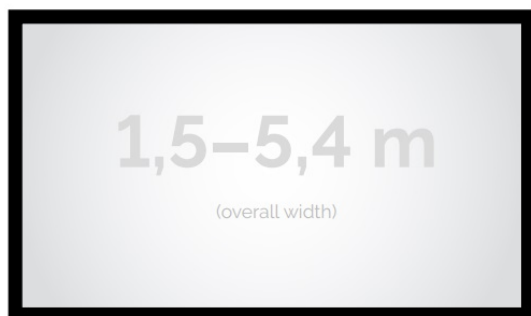

Inteligentna Elektronika

Ul. Raduńska 36A
83-333 Chmielno

Tel.: +48 730 90 60 90

E-mail: info@centrumprojekcji.pl

Nazwa	Ekran Ramowy Ściany Kauber Frame DELUXE 356 340x145 cm 2.35:1 145" MPER F.235.356

Cena **8 410,00 zł**

Producent **Kauber**

OPIS PRODUKTU

OPIS PRODUKTU:

Seria Frame to ekrany ramowe o idealnie napiętej powierzchni projekcyjnej, naciągniętej na stylową aluminiową konstrukcję. Seria ta dedykowana jest dla wymagających użytkowników ze specjalnym przeznaczeniem do kina domowego oraz auli wykładowych. Ekran posiada idealnie płaską i optymalnie naciągniętą powierzchnię projekcyjną. Obudowa ekranu została wykonana z aluminium, które poza atrakcyjnym wyglądem znacząco wpływa na zmniejszenie wagi ekranu w porównaniu ze stalowymi konstrukcjami. Rama aluminiowa pokryta jest w przypadku wersji VELVET matowym, czarnym aksamitem. Proces ten wyklucza odbijanie się światła projektora od ramy w trakcie projekcji.

NAJWAŻNIEJSZE CECHY PRODUKTU:

Ekran o solidnej aluminiowej konstrukcji i doskonałym naciągu powierzchni. Przeznaczone dla wymagających użytkowników. Stanowią również element dekoracyjny pomieszczenia. Wersja STANDARD różni się od wersji DELUXE rodzajem struktury pokrywającej ramę ekranu. W wersji DELUXE zastosowana została najwyższej jakości struktura tworząca efekt grubego aksamitu (odporna na zarysowania, niebrudząca, wyjątkowo trwała). Wymiary powierzchni aktywnej na zamówienie. Rama malowanej proszkowo na kolor czarny (standard).

OPCJE PERSONALIZACJI:

Format i wymiary ekranu
Możliwość wyboru innych powierzchni projekcyjnych
Możliwość malowania ramy na dowolny kolor z palety RAL

Format: 4:3 16:9 inny dowolny

Powierzchnie:

CLV Pro 8K: gain 1.0 MPER (perforowana): gain 1.2 ALR F3DD: gain 1.0 White Ice: gain 1.2

CECHY PRODUKTU