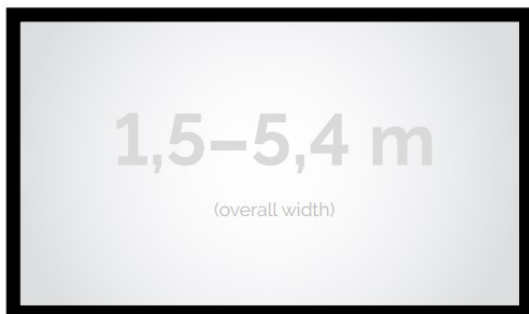

Inteligentna Elektronika

Ul. Raduńska 36A
83-333 Chmielno

Tel.: +48 730 90 60 90

E-mail: info@centrumprojekcji.pl

Nazwa	Ekran Ramowy Ścienny Kauber Frame DELUXE 356 340x145 cm 2.35:1 145" White Ice F.235.356

Cena **5 610,00 zł**

Producent **Kauber**

OPIS PRODUKTU

OPIS PRODUKTU:

Seria Frame to ekrany ramowe o idealnie napiętej powierzchni projekcyjnej, naciągniętej na stylową aluminiową konstrukcję. Seria ta dedykowana jest dla wymagających użytkowników ze specjalnym przeznaczeniem do kina domowego oraz auli wykładowych. Ekran posiada idealnie płaską i optymalnie naciągniętą powierzchnię projekcyjną. Obudowa ekranu została wykonana z aluminium, które poza atrakcyjnym wyglądem znacząco wpływa na zmniejszenie wagi ekranu w porównaniu ze stalowymi konstrukcjami. Rama aluminiowa pokryta jest w przypadku wersji VELVET matowym, czarnym aksamitem. Proces ten wyklucza odbijanie się światła projektora od ramy w trakcie projekcji.

NAJWAŻNIEJSZE CECHY PRODUKTU:

Ekran o solidnej aluminiowej konstrukcji i doskonałym naciągu powierzchni. Przeznaczone dla wymagających użytkowników. Stanowią również element dekoracyjny pomieszczenia. Wersja STANDARD różni się od wersji DELUXE rodzajem struktury pokrywającej ramę ekranu. W wersji DELUXE zastosowana została najwyższej jakości struktura tworząca efekt grubego aksamitu (odporna na zarysowania, niebrudząca, wyjątkowo trwała). Wymiary powierzchni aktywnej na zamówienie. Rama malowanej proszkowo na kolor czarny (standard).

OPCJE PERSONALIZACJI:

Format i wymiary ekranu
Możliwość wyboru innych powierzchni projekcyjnych
Możliwość malowania ramy na dowolny kolor z palety RAL

Format: 4:3 16:9
Inny dowolny

Powierzchnie:

CLV Pro 8K: gain 1.0
MPER (perforowana): gain 1.2
ALR F3DD: gain 1.0
White Ice: gain 1.2

CECHY PRODUKTU