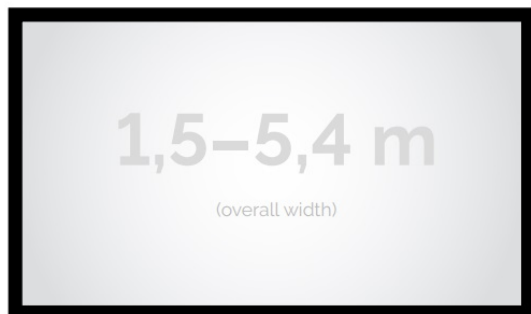

Inteligentna Elektronika

Ul. Raduńska 36A
83-333 Chmielno

Tel.: +48 730 90 60 90

E-mail: info@centrumprojekcji.pl

Nazwa	Ekran Ramowy Ściany Kauber Frame DELUXE 356 340x191 cm 16:9 154" ALR F3DD F.169.356

Cena **7 580,00 zł**

Producent **Kauber**

OPIS PRODUKTU

OPIS PRODUKTU:

Seria Frame to ekrany ramowe o idealnie napiętej powierzchni projekcyjnej, naciągniętej na stylową aluminiową konstrukcję. Seria ta dedykowana jest dla wymagających użytkowników ze specjalnym przeznaczeniem do kina domowego oraz auli wykładowych. Ekran posiada idealnie płaską i optymalnie naciągniętą powierzchnię projekcyjną. Obudowa ekranu została wykonana z aluminium, które poza atrakcyjnym wyglądem znacząco wpływa na zmniejszenie wagi ekranu w porównaniu ze stalowymi konstrukcjami. Rama aluminiowa pokryta jest w przypadku wersji VELVET matowym, czarnym aksamitem. Proces ten wyklucza odbijanie się światła projektora od ramy w trakcie projekcji.

NAJWAŻNIEJSZE CECHY PRODUKTU:

Ekran o solidnej aluminiowej konstrukcji i doskonałym naciągu powierzchni. Przeznaczone dla wymagających użytkowników. Stanowią również element dekoracyjny pomieszczenia. Wersja STANDARD różni się od wersji DELUXE rodzajem struktury pokrywającej ramę ekranu. W wersji DELUXE zastosowana została najwyższej jakości struktura tworząca efekt grubego aksamitu (odporna na zarysowania, niebrudząca, wyjątkowo trwała). Wymiary powierzchni aktywnej na zamówienie. Rama malowanej proszkowo na kolor czarny (standard).

OPCJE PERSONALIZACJI:

Format i wymiary ekranu
Możliwość wyboru innych powierzchni projekcyjnych
Możliwość malowania ramy na dowolny kolor z palety RAL

Format: 4:3 16:9 16:10 inny dowolny

Powierzchnie:

CLV Pro 8K: gain 1.0
MPER (perforowana): gain 1.2
ALR F3DD: gain 1.0
White Ice: gain 1.2

CECHY PRODUKTU