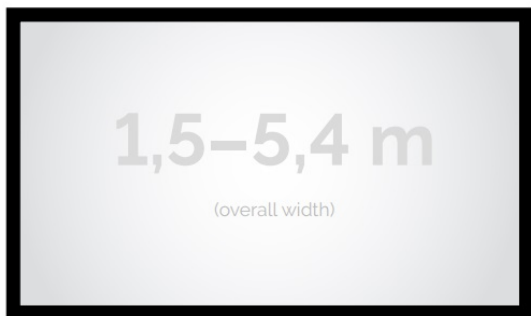

Inteligentna Elektronika

Ul. Raduńska 36A
83-333 Chmielno

Tel.: +48 730 90 60 90

E-mail: info@centrumprojekcji.pl

Nazwa	Ekran Ramowy Ścienney Kauber Frame DELUXE 356 340x191 cm 16:9 154" MPER F.169.356

Cena **8 750,00 zł**

Producent **Kauber**

OPIS PRODUKTU

OPIS PRODUKTU:

Seria Frame to ekrany ramowe o idealnie napiętej powierzchni projekcyjnej, naciągniętej na stylową aluminiową konstrukcję. Seria ta dedykowana jest dla wymagających użytkowników ze specjalnym przeznaczeniem do kina domowego oraz auli wykładowych. Ekran posiada idealnie płaską i optymalnie naciągniętą powierzchnię projekcyjną. Obudowa ekranu została wykonana z aluminium, które poza atrakcyjnym wyglądem znacząco wpływa na zmniejszenie wagi ekranu w porównaniu ze stalowymi konstrukcjami. Rama aluminiowa pokryta jest w przypadku wersji VELVET matowym, czarnym aksamitem. Proces ten wyklucza odbijanie się światła projektora od ramy w trakcie projekcji.

NAJWAŻNIEJSZE CECHY PRODUKTU:

Ekran o solidnej aluminiowej konstrukcji i doskonałym naciągu powierzchni. Przeznaczone dla wymagających użytkowników. Stanowią również element dekoracyjny pomieszczenia. Wersja STANDARD różni się od wersji DELUXE rodzajem struktury pokrywającej ramę ekranu. W wersji DELUXE zastosowana została najwyższej jakości struktura tworząca efekt grubego aksamitu (odporna na zarysowania, niebrudząca, wyjątkowo trwała). Wymiary powierzchni aktywnej na zamówienie. Rama malowanej proszkowo na kolor czarny (standard).

OPCJE PERSONALIZACJI:

Format i wymiary ekranu
Możliwość wyboru innych powierzchni projekcyjnych
Możliwość malowania ramy na dowolny kolor z palety RAL

Format: 4:3 16:9 16:10 inny dowolny

Powierzchnie:

CLV Pro 8K: gain 1.0 MPER (perforowana): gain 1.2 ALR F3DD: gain 1.0 White Ice: gain 1.2

CECHY PRODUKTU