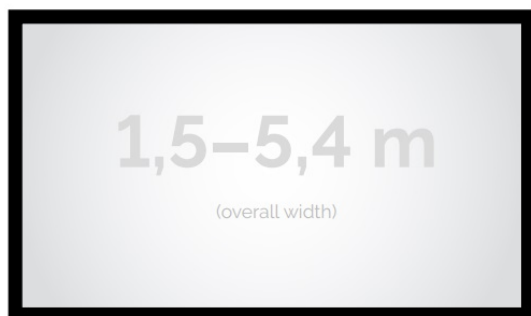

Inteligentna Elektronika

Ul. Raduńska 36A
83-333 Chmielno

Tel.: +48 730 90 60 90

E-mail: info@centrumprojekcji.pl

Nazwa	Ekran Ramowy Ścienny Kauber Frame DELUXE 356 340x255 cm 4:3 167" White Ice F.430.356

Cena **5 960,00 zł**

Producent **Kauber**

OPIS PRODUKTU

OPIS PRODUKTU:

Seria Frame to ekrany ramowe o idealnie napiętej powierzchni projekcyjnej, naciągniętej na stylową aluminiową konstrukcję. Seria ta dedykowana jest dla wymagających użytkowników ze specjalnym przeznaczeniem do kina domowego oraz auli wykładowych. Ekran posiada idealnie płaską i optymalnie naciągniętą powierzchnię projekcyjną. Obudowa ekranu została wykonana z aluminium, które poza atrakcyjnym wyglądem znacząco wpływa na zmniejszenie wagi ekranu w porównaniu ze stalowymi konstrukcjami. Rama aluminiowa pokryta jest w przypadku wersji VELVET matowym, czarnym aksamitem. Proces ten wyklucza odbijanie się światła projektora od ramy w trakcie projekcji.

NAJWAŻNIEJSZE CECHY PRODUKTU:

Ekran o solidnej aluminiowej konstrukcji i doskonałym naciągu powierzchni. Przeznaczone dla wymagających użytkowników. Stanowią również element dekoracyjny pomieszczenia. Wersja STANDARD różni się od wersji DELUXE rodzajem struktury pokrywającej ramę ekranu. W wersji DELUXE zastosowana została najwyższej jakości struktura tworząca efekt grubego aksamitu (odporna na zarysowania, niebrudząca, wyjątkowo trwała). Wymiary powierzchni aktywnej na zamówienie. Rama malowanej proszkowo na kolor czarny (standard).

OPCJE PERSONALIZACJI:

Format i wymiary ekranu
Możliwość wyboru innych powierzchni projekcyjnych
Możliwość malowania ramy na dowolny kolor z palety RAL

Format: 4:3 16:9 inny dowolny

Powierzchnie:

CLV Pro 8K: gain 1.0
MPER (perforowana): gain 1.2
ALR F3DD: gain 1.0
White Ice: gain 1.2

CECHY PRODUKTU