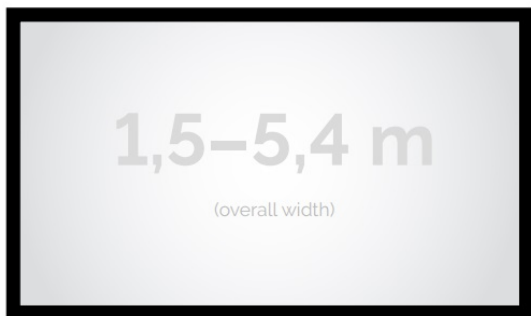

Inteligentna Elektronika

Ul. Raduńska 36A
83-333 Chmielno

Tel.: +48 730 90 60 90

E-mail: info@centrumprojekcji.pl

Nazwa	Ekran Ramowy Ściany Kauber Frame DELUXE 396 380x162 cm 2.35:1 163" MPER F.235.396

Cena **8 740,00 zł**

Producent **Kauber**

OPIS PRODUKTU

OPIS PRODUKTU:

Seria Frame to ekrany ramowe o idealnie napiętej powierzchni projekcyjnej, naciągniętej na stylową aluminiową konstrukcję. Seria ta dedykowana jest dla wymagających użytkowników ze specjalnym przeznaczeniem do kina domowego oraz auli wykładowych. Ekran posiada idealnie płaską i optymalnie naciągniętą powierzchnię projekcyjną. Obudowa ekranu została wykonana z aluminium, które poza atrakcyjnym wyglądem znacząco wpływa na zmniejszenie wagi ekranu w porównaniu ze stalowymi konstrukcjami. Rama aluminiowa pokryta jest w przypadku wersji VELVET matowym, czarnym aksamitem. Proces ten wyklucza odbijanie się światła projektora od ramy w trakcie projekcji.

NAJWAŻNIEJSZE CECHY PRODUKTU:

Ekran o solidnej aluminiowej konstrukcji i doskonałym naciągu powierzchni. Przeznaczone dla wymagających użytkowników. Stanowią również element dekoracyjny pomieszczenia. Wersja STANDARD różni się od wersji DELUXE rodzajem struktury pokrywającej ramę ekranu. W wersji DELUXE zastosowana została najwyższej jakości struktura tworząca efekt grubego aksamitu (odporna na zarysowania, niebrudząca, wyjątkowo trwała). Wymiary powierzchni aktywnej na zamówienie. Rama malowanej proszkowo na kolor czarny (standard).

OPCJE PERSONALIZACJI:

Format i wymiary ekranu
Możliwość wyboru innych powierzchni projekcyjnych
Możliwość malowania ramy na dowolny kolor z palety RAL

Format: 4:3 16:9 inny dowolny

Powierzchnie:

CLV Pro 8K: gain 1.0 MPER (perforowana): gain 1.2 ALR F3DD: gain 1.0 White Ice: gain 1.2

CECHY PRODUKTU