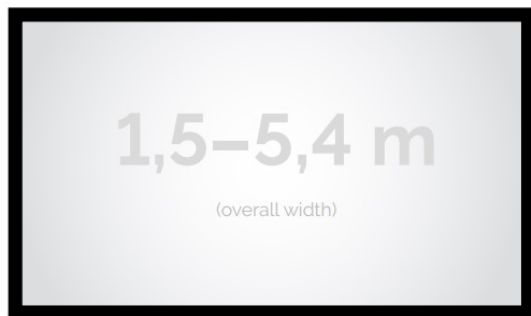

Inteligentna Elektronika

Ul. Raduńska 36A
83-333 Chmielno

Tel.: +48 730 90 60 90

E-mail: info@centrumprojekcji.pl

Nazwa	Ekran Ramowy Ściany Kauber Frame DELUXE 396 380x162 cm 2.35:1 163" MPER F.235.396

Cena **8 740,00 zł**

Producent **Kauber**

OPIS PRODUKTU

OPIS PRODUKTU:

Seria Frame to ekrany ramowe o idealnie napiętej powierzchni projekcyjnej, naciągniętej na stylową aluminiową konstrukcję. Seria ta dedykowana jest dla wymagających użytkowników ze specjalnym przeznaczeniem do kina domowego oraz auli wykładowych. Ekran posiada idealnie płaską i optymalnie naciągniętą powierzchnię projekcyjną. Obudowa ekranu została wykonana z aluminium, które poza atrakcyjnym wyglądem znacząco wpływa na zmniejszenie wagi ekranu w porównaniu ze stalowymi konstrukcjami. Rama aluminiowa pokryta jest w przypadku wersji VELVET matowym, czarnym aksamitem. Proces ten wyklucza odbijanie się światła projektora od ramy w trakcie projekcji.

NAJWAŻNIEJSZE CECHY PRODUKTU:

Ekran o solidnej aluminiowej konstrukcji i doskonałym naciągu powierzchni. Przeznaczone dla wymagających użytkowników. Stanowią również element dekoracyjny pomieszczenia. Wersja STANDARD różni się od wersji DELUXE rodzajem struktury pokrywającej ramę ekranu. W wersji DELUXE zastosowana została najwyższej jakości struktura tworząca efekt grubego aksamitu (odporna na zarysowania, niebrudząca, wyjątkowo trwała). Wymiary powierzchni aktywnej na zamówienie. Rama malowanej proszkowo na kolor czarny (standard).

OPCJE PERSONALIZACJI:

Format i wymiary ekranu
Możliwość wyboru innych powierzchni projekcyjnych
Możliwość malowania ramy na dowolny kolor z palety RAL

Format: 4:3 16:9 inny dowolny

Powierzchnie:

CLV Pro 8K: gain 1.0 MPER (perforowana): gain 1.2 ALR F3DD: gain 1.0 White Ice: gain 1.2

CECHY PRODUKTU