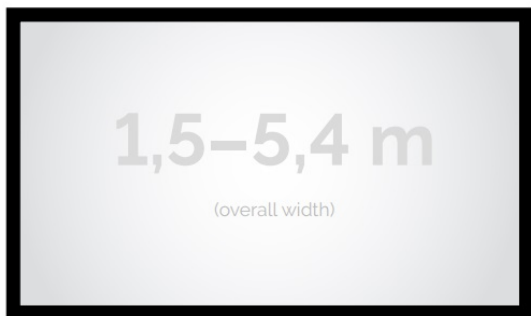

Inteligentna Elektronika

Ul. Raduńska 36A
83-333 Chmielno

Tel.: +48 730 90 60 90

E-mail: info@centrumprojekcji.pl

Nazwa	Ekran Ramowy Ścienny Kauber Frame DELUXE 396 380x214 cm 16:9 172" MPER F.169.396

Cena **9 110,00 zł**

Producent **Kauber**

OPIS PRODUKTU

OPIS PRODUKTU:

Seria Frame to ekrany ramowe o idealnie napiętej powierzchni projekcyjnej, naciągniętej na stylową aluminiową konstrukcję. Seria ta dedykowana jest dla wymagających użytkowników ze specjalnym przeznaczeniem do kina domowego oraz auli wykładowych. Ekran posiada idealnie płaską i optymalnie naciągniętą powierzchnię projekcyjną. Obudowa ekranu została wykonana z aluminium, które poza atrakcyjnym wyglądem znacząco wpływa na zmniejszenie wagi ekranu w porównaniu ze stalowymi konstrukcjami. Rama aluminiowa pokryta jest w przypadku wersji VELVET matowym, czarnym aksamitem. Proces ten wyklucza odbijanie się światła projektora od ramy w trakcie projekcji.

NAJWAŻNIEJSZE CECHY PRODUKTU:

Ekran o solidnej aluminiowej konstrukcji i doskonałym naciągu powierzchni. Przeznaczone dla wymagających użytkowników. Stanowią również element dekoracyjny pomieszczenia. Wersja STANDARD różni się od wersji DELUXE rodzajem struktury pokrywającej ramę ekranu. W wersji DELUXE zastosowana została najwyższej jakości struktura tworząca efekt grubego aksamitu (odporna na zarysowania, niebrudząca, wyjątkowo trwała). Wymiary powierzchni aktywnej na zamówienie. Rama malowanej proszkowo na kolor czarny (standard).

OPCJE PERSONALIZACJI:

Format i wymiary ekranu
Możliwość wyboru innych powierzchni projekcyjnych
Możliwość malowania ramy na dowolny kolor z palety RAL

Format: 4:3 16:9 16:10 inny dowolny

Powierzchnie:

CLV Pro 8K: gain 1.0 MPER (perforowana): gain 1.2 ALR F3DD: gain 1.0 White Ice: gain 1.2

CECHY PRODUKTU