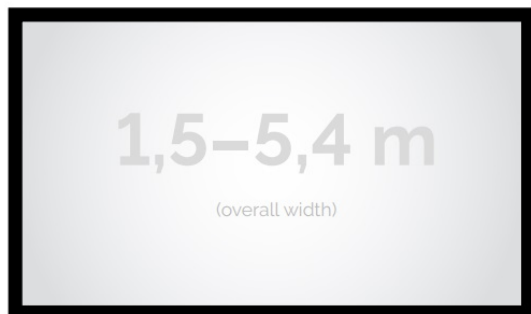

Inteligentna Elektronika

Ul. Raduńska 36A
83-333 Chmielno

Tel.: +48 730 90 60 90

E-mail: info@centrumprojekcji.pl

Nazwa	Ekran Ramowy Ścienny Kauber Frame DELUXE 396 380x214 cm 16:9 172" MPER F.169.396

Cena **9 110,00 zł**

Producent **Kauber**

OPIS PRODUKTU

OPIS PRODUKTU:

Seria Frame to ekrany ramowe o idealnie napiętej powierzchni projekcyjnej, naciągniętej na stylową aluminiową konstrukcję. Seria ta dedykowana jest dla wymagających użytkowników ze specjalnym przeznaczeniem do kina domowego oraz auli wykładowych. Ekran posiada idealnie płaską i optymalnie naciągniętą powierzchnię projekcyjną. Obudowa ekranu została wykonana z aluminium, które poza atrakcyjnym wyglądem znacząco wpływa na zmniejszenie wagi ekranu w porównaniu ze stalowymi konstrukcjami. Rama aluminiowa pokryta jest w przypadku wersji VELVET matowym, czarnym aksamitem. Proces ten wyklucza odbijanie się światła projektora od ramy w trakcie projekcji.

NAJWAŻNIEJSZE CECHY PRODUKTU:

Ekran o solidnej aluminiowej konstrukcji i doskonałym naciągu powierzchni. Przeznaczone dla wymagających użytkowników. Stanowią również element dekoracyjny pomieszczenia. Wersja STANDARD różni się od wersji DELUXE rodzajem struktury pokrywającej ramę ekranu. W wersji DELUXE zastosowana została najwyższej jakości struktura tworząca efekt grubego aksamitu (odporna na zarysowania, niebrudząca, wyjątkowo trwała). Wymiary powierzchni aktywnej na zamówienie. Rama malowanej proszkowo na kolor czarny (standard).

OPCJE PERSONALIZACJI:

Format i wymiary ekranu
Możliwość wyboru innych powierzchni projekcyjnych
Możliwość malowania ramy na dowolny kolor z palety RAL

Format: 4:3 16:9 16:10 inny dowolny

Powierzchnie:

CLV Pro 8K: gain 1.0 MPER (perforowana): gain 1.2 ALR F3DD: gain 1.0 White Ice: gain 1.2

CECHY PRODUKTU