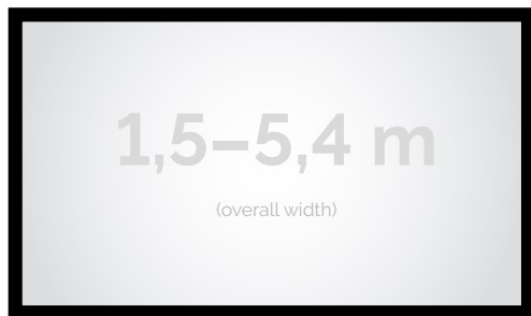

Inteligentna Elektronika

Ul. Raduńska 36A
83-333 Chmielno

Tel.: +48 730 90 60 90

E-mail: info@centrumprojekcji.pl

Nazwa	Ekran Ramowy Ścienny Kauber Frame DELUXE 396 380x214 cm 16:9 172" White Ice F.169.396

Cena **6 080,00 zł**

Producent **Kauber**

OPIS PRODUKTU

OPIS PRODUKTU:

Seria Frame to ekrany ramowe o idealnie napiętej powierzchni projekcyjnej, naciągniętej na stylową aluminiową konstrukcję. Seria ta dedykowana jest dla wymagających użytkowników ze specjalnym przeznaczeniem do kina domowego oraz auli wykładowych. Ekran posiada idealnie płaską i optymalnie naciągniętą powierzchnię projekcyjną. Obudowa ekranu została wykonana z aluminium, które poza atrakcyjnym wyglądem znacząco wpływa na zmniejszenie wagi ekranu w porównaniu ze stalowymi konstrukcjami. Rama aluminiowa pokryta jest w przypadku wersji VELVET matowym, czarnym aksamitem. Proces ten wyklucza odbijanie się światła projektora od ramy w trakcie projekcji.

NAJWAŻNIEJSZE CECHY PRODUKTU:

Ekran o solidnej aluminiowej konstrukcji i doskonałym naciągu powierzchni. Przeznaczone dla wymagających użytkowników. Stanowią również element dekoracyjny pomieszczenia. Wersja STANDARD różni się od wersji DELUXE rodzajem struktury pokrywającej ramę ekranu. W wersji DELUXE zastosowana została najwyższej jakości struktura tworząca efekt grubego aksamitu (odporna na zarysowania, niebrudząca, wyjątkowo trwała). Wymiary powierzchni aktywnej na zamówienie. Rama malowanej proszkowo na kolor czarny (standard).

OPCJE PERSONALIZACJI:

Format i wymiary ekranu
Możliwość wyboru innych powierzchni projekcyjnych
Możliwość malowania ramy na dowolny kolor z palety RAL

Format: 4:3 16:9 16:10 inny dowolny

Powierzchnie:

CLV Pro 8K: gain 1.0 MPER (perforowana): gain 1.2 ALR F3DD: gain 1.0 White Ice: gain 1.2

CECHY PRODUKTU