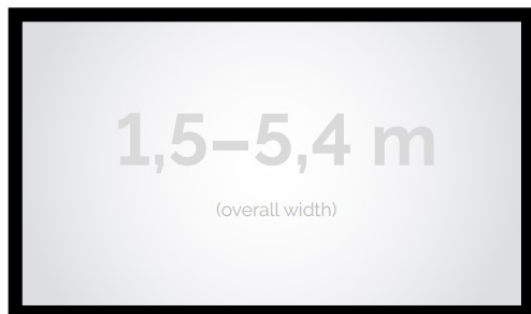

Inteligentna Elektronika

Ul. Raduńska 36A
83-333 Chmielno

Tel.: +48 730 90 60 90

E-mail: info@centrumprojekcji.pl

Nazwa	Ekran Ramowy Ściany Kauber Frame DELUXE 396 380x285 cm 4:3 187" White Ice F.430.396

Cena **6 250,00 zł**

Producent **Kauber**

OPIS PRODUKTU

OPIS PRODUKTU:

Seria Frame to ekrany ramowe o idealnie napiętej powierzchni projekcyjnej, naciągniętej na stylową aluminiową konstrukcję. Seria ta dedykowana jest dla wymagających użytkowników ze specjalnym przeznaczeniem do kina domowego oraz auli wykładowych. Ekran posiada idealnie płaską i optymalnie naciągniętą powierzchnię projekcyjną. Obudowa ekranu została wykonana z aluminium, które poza atrakcyjnym wyglądem znacząco wpływa na zmniejszenie wagi ekranu w porównaniu ze stalowymi konstrukcjami. Rama aluminiowa pokryta jest w przypadku wersji VELVET matowym, czarnym aksamitem. Proces ten wyklucza odbijanie się światła projektora od ramy w trakcie projekcji.

NAJWAŻNIEJSZE CECHY PRODUKTU:

Ekrany o solidnej aluminiowej konstrukcji i doskonałym naciągu powierzchni. Przeznaczone dla wymagających użytkowników. Stanowią również element dekoracyjny pomieszczenia. Wersja STANDARD różni się od wersji DELUXE rodzajem struktury pokrywającej ramę ekranu. W wersji DELUXE zastosowana została najwyższej jakości struktura tworząca efekt grubego aksamitu (odporna na zarysowania, niebrudząca, wyjątkowo trwała). Wymiary powierzchni aktywnej na zamówienie. Rama malowanej proszkowo na kolor czarny (standard).

OPCJE PERSONALIZACJI:

Format i wymiary ekranu
Możliwość wyboru innych powierzchni projekcyjnych
Możliwość malowania ramy na dowolny kolor z palety RAL

Format: 4:3 16:9 inny dowolny

Powierzchnie:

CLV Pro 8K: gain 1.0
MPER (perforowana): gain 1.2
ALR F3DD: gain 1.0
White Ice: gain 1.2

CECHY PRODUKTU