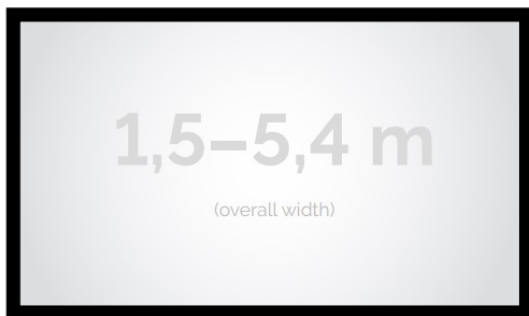

Inteligentna Elektronika

Ul. Raduńska 36A
83-333 Chmielno

Tel.: +48 730 90 60 90

E-mail: info@centrumprojekcji.pl

Nazwa **Ekran Ramowy Ściany Kauber Frame DELUXE 396 380x285 cm 4:3 187" White Ice F.430.396**

Cena **6 250,00 zł**

Producent **Kauber**

OPIS PRODUKTU

OPIS PRODUKTU:

Seria Frame to ekrany ramowe o idealnie napiętej powierzchni projekcyjnej, naciągniętej na stylową aluminiową konstrukcję. Seria ta dedykowana jest dla wymagających użytkowników ze specjalnym przeznaczeniem do kina domowego oraz auli wykładowych. Ekran posiada idealnie płaską i optymalnie naciągniętą powierzchnię projekcyjną. Obudowa ekranu została wykonana z aluminium, które poza atrakcyjnym wyglądem znacząco wpływa na zmniejszenie wagi ekranu w porównaniu ze stalowymi konstrukcjami. Rama aluminiowa pokryta jest w przypadku wersji VELVET matowym, czarnym aksamitem. Proces ten wyklucza odbijanie się światła projektora od ramy w trakcie projekcji.

NAJWAŻNIEJSZE CECHY PRODUKTU:

Ekran o solidnej aluminiowej konstrukcji i doskonałym naciągu powierzchni. Przeznaczone dla wymagających użytkowników. Stanowią również element dekoracyjny pomieszczenia. Wersja STANDARD różni się od wersji DELUXE rodzajem struktury pokrywającej ramę ekranu. W wersji DELUXE zastosowana została najwyższej jakości struktura tworząca efekt grubego aksamitu (odporna na zarysowania, niebrudząca, wyjątkowo trwała). Wymiary powierzchni aktywnej na zamówienie. Rama malowanej proszkowo na kolor czarny (standard).

OPCJE PERSONALIZACJI:

Format i wymiary ekranu
Możliwość wyboru innych powierzchni projekcyjnych
Możliwość malowania ramy na dowolny kolor z palety RAL

Format: 4:3 16:9 inny dowolny

Powierzchnie:

CLV Pro 8K: gain 1.0
MPER (perforowana): gain 1.2
ALR F3DD: gain 1.0
White Ice: gain 1.2

CECHY PRODUKTU