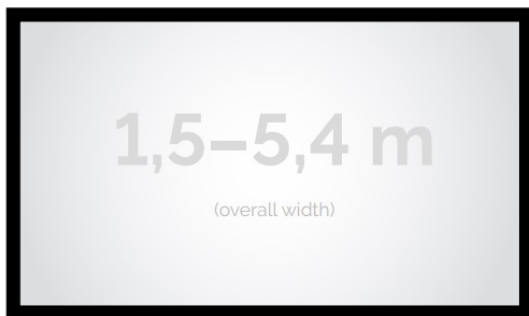

Inteligentna Elektronika

Ul. Raduńska 36A
83-333 Chmielno

Tel.: +48 730 90 60 90

E-mail: info@centrumprojekcji.pl

Nazwa	Ekran Ramowy Ścienny Kauber Frame DELUXE 416 400x170 cm 2.35:1 171" ALR F3DD F.235.416

Cena **7 820,00 zł**

Producent **Kauber**

OPIS PRODUKTU

OPIS PRODUKTU:

Seria Frame to ekrany ramowe o idealnie napiętej powierzchni projekcyjnej, naciągniętej na stylową aluminiową konstrukcję. Seria ta dedykowana jest dla wymagających użytkowników ze specjalnym przeznaczeniem do kina domowego oraz auli wykładowych. Ekran posiada idealnie płaską i optymalnie naciągniętą powierzchnię projekcyjną. Obudowa ekranu została wykonana z aluminium, które poza atrakcyjnym wyglądem znacząco wpływa na zmniejszenie wagi ekranu w porównaniu ze stalowymi konstrukcjami. Rama aluminiowa pokryta jest w przypadku wersji VELVET matowym, czarnym aksamitem. Proces ten wyklucza odbijanie się światła projektora od ramy w trakcie projekcji.

NAJWAŻNIEJSZE CECHY PRODUKTU:

Ekran o solidnej aluminiowej konstrukcji i doskonałym naciągu powierzchni. Przeznaczone dla wymagających użytkowników. Stanowią również element dekoracyjny pomieszczenia. Wersja STANDARD różni się od wersji DELUXE rodzajem struktury pokrywającej ramę ekranu. W wersji DELUXE zastosowana została najwyższej jakości struktura tworząca efekt grubego aksamitu (odporna na zarysowania, niebrudząca, wyjątkowo trwała). Wymiary powierzchni aktywnej na zamówienie. Rama malowanej proszkowo na kolor czarny (standard).

OPCJE PERSONALIZACJI:

Format i wymiary ekranu
Możliwość wyboru innych powierzchni projekcyjnych
Możliwość malowania ramy na dowolny kolor z palety RAL

Format: 4:3 16:9 inny dowolny

Powierzchnie:

CLV Pro 8K: gain 1.0
MPER (perforowana): gain 1.2
ALR F3DD: gain 1.0
White Ice: gain 1.2

CECHY PRODUKTU