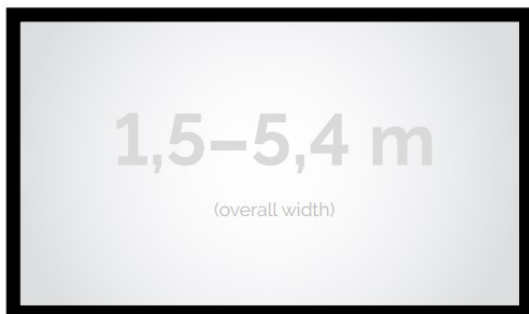

Inteligentna Elektronika

Ul. Raduńska 36A
83-333 Chmielno

Tel.: +48 730 90 60 90

E-mail: info@centrumprojekcji.pl

Nazwa **Ekran Ramowy Ściany Kauber Frame DELUXE 416 400x170 cm 2.35:1 171" MPER F.235.416**

Cena **9 020,00 zł**

Producent **Kauber**

OPIS PRODUKTU

OPIS PRODUKTU:

Seria Frame to ekrany ramowe o idealnie napiętej powierzchni projekcyjnej, naciągniętej na stylową aluminiową konstrukcję. Seria ta dedykowana jest dla wymagających użytkowników ze specjalnym przeznaczeniem do kina domowego oraz auli wykładowych. Ekran posiada idealnie płaską i optymalnie naciągniętą powierzchnię projekcyjną. Obudowa ekranu została wykonana z aluminium, które poza atrakcyjnym wyglądem znacząco wpływa na zmniejszenie wagi ekranu w porównaniu ze stalowymi konstrukcjami. Rama aluminiowa pokryta jest w przypadku wersji VELVET matowym, czarnym aksamitem. Proces ten wyklucza odbijanie się światła projektora od ramy w trakcie projekcji.

NAJWAŻNIEJSZE CECHY PRODUKTU:

Ekran o solidnej aluminiowej konstrukcji i doskonałym naciągu powierzchni. Przeznaczone dla wymagających użytkowników. Stanowią również element dekoracyjny pomieszczenia. Wersja STANDARD różni się od wersji DELUXE rodzajem struktury pokrywającej ramę ekranu. W wersji DELUXE zastosowana została najwyższej jakości struktura tworząca efekt grubego aksamitu (odporna na zarysowania, niebrudząca, wyjątkowo trwała). Wymiary powierzchni aktywnej na zamówienie. Rama malowanej proszkowo na kolor czarny (standard).

OPCJE PERSONALIZACJI:

Format i wymiary ekranu
Możliwość wyboru innych powierzchni projekcyjnych
Możliwość malowania ramy na dowolny kolor z palety RAL

Format: 4:3 16:9 inny dowolny

Powierzchnie:

CLV Pro 8K: gain 1.0 MPER (perforowana): gain 1.2 ALR F3DD: gain 1.0 White Ice: gain 1.2

CECHY PRODUKTU