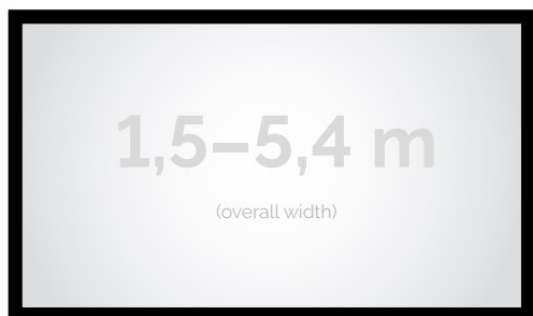

Inteligentna Elektronika

Ul. Raduńska 36A
83-333 Chmielno

Tel.: +48 730 90 60 90

E-mail: info@centrumprojekcji.pl

Nazwa	Ekran Ramowy Ściany Kauber Frame DELUXE 416 400x170 cm 2.35:1 171" White Ice F.235.416

Cena **6 020,00 zł**

Producent **Kauber**

OPIS PRODUKTU

OPIS PRODUKTU:

Seria Frame to ekrany ramowe o idealnie napiętej powierzchni projekcyjnej, naciągniętej na stylową aluminiową konstrukcję. Seria ta dedykowana jest dla wymagających użytkowników ze specjalnym przeznaczeniem do kina domowego oraz auli wykładowych. Ekran posiada idealnie płaską i optymalnie naciągniętą powierzchnię projekcyjną. Obudowa ekranu została wykonana z aluminium, które poza atrakcyjnym wyglądem znacząco wpływa na zmniejszenie wagi ekranu w porównaniu ze stalowymi konstrukcjami. Rama aluminiowa pokryta jest w przypadku wersji VELVET matowym, czarnym aksamitem. Proces ten wyklucza odbijanie się światła projektora od ramy w trakcie projekcji.

NAJWAŻNIEJSZE CECHY PRODUKTU:

Ekran o solidnej aluminiowej konstrukcji i doskonałym naciągu powierzchni. Przeznaczone dla wymagających użytkowników. Stanowią również element dekoracyjny pomieszczenia. Wersja STANDARD różni się od wersji DELUXE rodzajem struktury pokrywającej ramę ekranu. W wersji DELUXE zastosowana została najwyższej jakości struktura tworząca efekt grubego aksamitu (odporna na zarysowania, niebrudząca, wyjątkowo trwała). Wymiary powierzchni aktywnej na zamówienie. Rama malowanej proszkowo na kolor czarny (standard).

OPCJE PERSONALIZACJI:

Format i wymiary ekranu
Możliwość wyboru innych powierzchni projekcyjnych
Możliwość malowania ramy na dowolny kolor z palety RAL

Format: 4:3 16:9 inny dowolny

Powierzchnie:

CLV Pro 8K: gain 1.0
MPER (perforowana): gain 1.2
ALR F3DD: gain 1.0
White Ice: gain 1.2

CECHY PRODUKTU