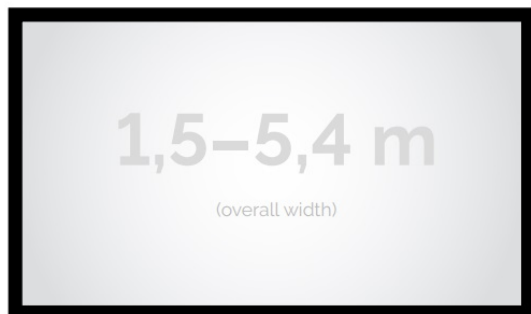

Inteligentna Elektronika

Ul. Raduńska 36A
83-333 Chmielno

Tel.: +48 730 90 60 90

E-mail: info@centrumprojektacji.pl

Nazwa	Ekran Ramowy Ścienny Kauber Frame DELUXE 416 400x225 cm 16:9 181" MPER F.169.416

Cena **9 420,00 zł**

Producent **Kauber**

OPIS PRODUKTU

OPIS PRODUKTU:

Seria Frame to ekrany ramowe o idealnie napiętej powierzchni projekcyjnej, naciągniętej na stylową aluminiową konstrukcję. Seria ta dedykowana jest dla wymagających użytkowników ze specjalnym przeznaczeniem do kina domowego oraz auli wykładowych. Ekran posiada idealnie płaską i optymalnie naciągniętą powierzchnię projekcyjną. Obudowa ekranu została wykonana z aluminium, które poza atrakcyjnym wyglądem znacząco wpływa na zmniejszenie wagi ekranu w porównaniu ze stalowymi konstrukcjami. Rama aluminiowa pokryta jest w przypadku wersji VELVET matowym, czarnym aksamitem. Proces ten wyklucza odbijanie się światła projektora od ramy w trakcie projekcji.

NAJWAŻNIEJSZE CECHY PRODUKTU:

Ekran o solidnej aluminiowej konstrukcji i doskonałym naciągu powierzchni. Przeznaczone dla wymagających użytkowników. Stanowią również element dekoracyjny pomieszczenia. Wersja STANDARD różni się od wersji DELUXE rodzajem struktury pokrywającej ramę ekranu. W wersji DELUXE zastosowana została najwyższej jakości struktura tworząca efekt grubego aksamitu (odporna na zarysowania, niebrudząca, wyjątkowo trwała). Wymiary powierzchni aktywnej na zamówienie. Rama malowanej proszkowo na kolor czarny (standard).

OPCJE PERSONALIZACJI:

Format i wymiary ekranu
Możliwość wyboru innych powierzchni projekcyjnych
Możliwość malowania ramy na dowolny kolor z palety RAL

Format: 4:3 16:9 16:10 inny dowolny

Powierzchnie:

CLV Pro 8K: gain 1.0 MPER (perforowana): gain 1.2 ALR F3DD: gain 1.0 White Ice: gain 1.2

CECHY PRODUKTU