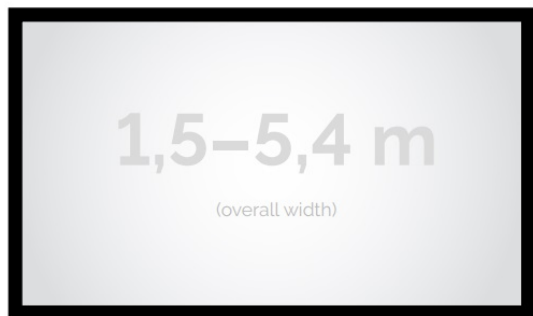

Inteligentna Elektronika

Ul. Raduńska 36A
83-333 Chmielno

Tel.: +48 730 90 60 90

E-mail: info@centrumprojekcji.pl

Nazwa	Ekran Ramowy Ściany Kauber Frame DELUXE 416 400x300 cm 4:3 197" White Ice F.430.416

Cena **6 440,00 zł**

Producent **Kauber**

OPIS PRODUKTU

OPIS PRODUKTU:

Seria Frame to ekrany ramowe o idealnie napiętej powierzchni projekcyjnej, naciągniętej na stylową aluminiową konstrukcję. Seria ta dedykowana jest dla wymagających użytkowników ze specjalnym przeznaczeniem do kina domowego oraz auli wykładowych. Ekran posiada idealnie płaską i optymalnie naciągniętą powierzchnię projekcyjną. Obudowa ekranu została wykonana z aluminium, które poza atrakcyjnym wyglądem znacząco wpływa na zmniejszenie wagi ekranu w porównaniu ze stalowymi konstrukcjami. Rama aluminiowa pokryta jest w przypadku wersji VELVET matowym, czarnym aksamitem. Proces ten wyklucza odbijanie się światła projektora od ramy w trakcie projekcji.

NAJWAŻNIEJSZE CECHY PRODUKTU:

Ekran o solidnej aluminiowej konstrukcji i doskonałym naciągu powierzchni. Przeznaczone dla wymagających użytkowników. Stanowią również element dekoracyjny pomieszczenia. Wersja STANDARD różni się od wersji DELUXE rodzajem struktury pokrywającej ramę ekranu. W wersji DELUXE zastosowana została najwyższej jakości struktura tworząca efekt grubego aksamitu (odporna na zarysowania, niebrudząca, wyjątkowo trwała). Wymiary powierzchni aktywnej na zamówienie. Rama malowanej proszkowo na kolor czarny (standard).

OPCJE PERSONALIZACJI:

Format i wymiary ekranu
Możliwość wyboru innych powierzchni projekcyjnych
Możliwość malowania ramy na dowolny kolor z palety RAL

Format: 4:3 16:9 inny dowolny

Powierzchnie:

CLV Pro 8K: gain 1.0
MPER (perforowana): gain 1.2
ALR F3DD: gain 1.0
White Ice: gain 1.2

CECHY PRODUKTU