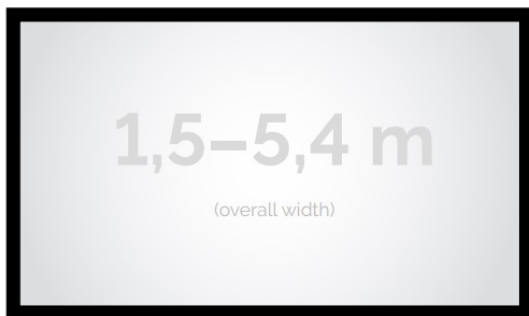

Inteligentna Elektronika

Ul. Raduńska 36A
83-333 Chmielno

Tel.: +48 730 90 60 90

E-mail: info@centrumprojekcji.pl

Nazwa **Ekran Ramowy Ściany Kauber Frame DELUXE 416 400x300 cm 4:3 197" White Ice F.430.416**

Cena **6 440,00 zł**

Producent **Kauber**

OPIS PRODUKTU

OPIS PRODUKTU:

Seria Frame to ekrany ramowe o idealnie napiętej powierzchni projekcyjnej, naciągniętej na stylową aluminiową konstrukcję. Seria ta dedykowana jest dla wymagających użytkowników ze specjalnym przeznaczeniem do kina domowego oraz auli wykładowych. Ekran posiada idealnie płaską i optymalnie naciągniętą powierzchnię projekcyjną. Obudowa ekranu została wykonana z aluminium, które poza atrakcyjnym wyglądem znacząco wpływa na zmniejszenie wagi ekranu w porównaniu ze stalowymi konstrukcjami. Rama aluminiowa pokryta jest w przypadku wersji VELVET matowym, czarnym aksamitem. Proces ten wyklucza odbijanie się światła projektora od ramy w trakcie projekcji.

NAJWAŻNIEJSZE CECHY PRODUKTU:

Ekran o solidnej aluminiowej konstrukcji i doskonałym naciągu powierzchni. Przeznaczone dla wymagających użytkowników. Stanowią również element dekoracyjny pomieszczenia. Wersja STANDARD różni się od wersji DELUXE rodzajem struktury pokrywającej ramę ekranu. W wersji DELUXE zastosowana została najwyższej jakości struktura tworząca efekt grubego aksamitu (odporna na zarysowania, niebrudząca, wyjątkowo trwała). Wymiary powierzchni aktywnej na zamówienie. Rama malowanej proszkowo na kolor czarny (standard).

OPCJE PERSONALIZACJI:

Format i wymiary ekranu
Możliwość wyboru innych powierzchni projekcyjnych
Możliwość malowania ramy na dowolny kolor z palety RAL

Format: 4:3 16:9 inny dowolny

Powierzchnie:

CLV Pro 8K: gain 1.0
MPER (perforowana): gain 1.2
ALR F3DD: gain 1.0
White Ice: gain 1.2

CECHY PRODUKTU