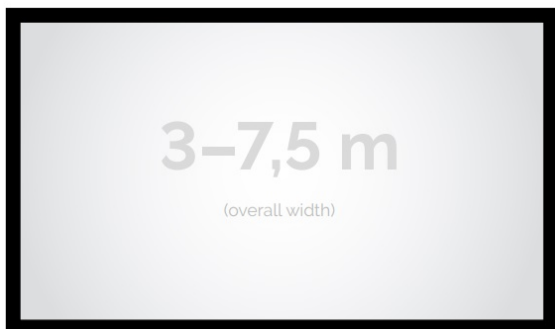

Inteligentna Elektronika

Ul. Raduńska 36A
83-333 Chmielno

Tel.: +48 730 90 60 90

E-mail: info@centrumprojekcji.pl

Nazwa	Ekran Ramowy Ściany Kauber Frame Large Standard 323 300x128 cm 2.35:1 128" White Ice FLG.235.323

Cena **5 210,00 zł**

Producent **Kauber**

OPIS PRODUKTU

OPIS PRODUKTU:

Seria Frame to ekrany ramowe o idealnie napiętej powierzchni projekcyjnej, naciągniętej na stylową aluminiową konstrukcję. Seria ta dedykowana jest dla wymagających użytkowników ze specjalnym przeznaczeniem do kina domowego oraz auli wykładowych. Ekran posiada idealnie płaską i optymalnie naciągniętą powierzchnię projekcyjną. Obudowa ekranu została wykonana z aluminium, które poza atrakcyjnym wyglądem znacząco wpływa na zmniejszenie wagi ekranu w porównaniu ze stalowymi konstrukcjami. Rama aluminiowa pokryta jest w przypadku wersji VELVET matowym, czarnym aksamitem. Proces ten wyklucza odbijanie się światła projektora od ramy w trakcie projekcji.

NAJWAŻNIEJSZE CECHY PRODUKTU:

Ekran wielkoformatowy o solidnej aluminiowej konstrukcji i doskonałym naciągu powierzchni. Przeznaczone dla wymagających użytkowników. Stanowią również element dekoracyjny pomieszczenia. Wersja STANDARD różni się od wersji DELUXE rodzajem struktury pokrywającej ramę ekranu. W wersji DELUXE zastosowana została najwyższej jakości struktura tworząca efekt grubego aksamitu (odporna na zarysowania, niebrudząca, wyjątkowo trwała). Wymiary powierzchni aktywnej na zamówienie. Rama malowanej proszkowo na kolor czarny (standard).

OPCJE PERSONALIZACJI:

Format i wymiary ekranu
Możliwość wyboru innych powierzchni projekcyjnych
Możliwość malowania ramy na dowolny kolor z palety RAL

Format: 4:3 16:9 16:10 inny dowolny

Powierzchnie: White Ice: gain 1.2 ALR Flex 3D F3DD: gain 1.0 MPER Microperforated (perforowana): gain 1.2

CECHY PRODUKTU

Model/Seria

Frame Large Standard