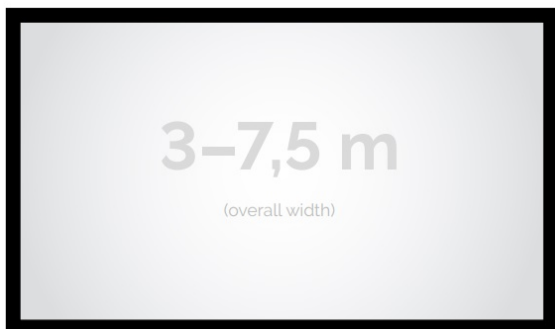

Inteligentna Elektronika

Ul. Raduńska 36A
83-333 Chmielno

Tel.: +48 730 90 60 90

E-mail: info@centrumprojekcji.pl

Nazwa	Ekran Ramowy Ścienny Kauber Frame Large Standard 323 300x169 cm 16:9 136" White Ice FLG.169.323

Cena **5 149,00 zł**

Producent **Kauber**

OPIS PRODUKTU

OPIS PRODUKTU:

Seria Frame to ekrany ramowe o idealnie napiętej powierzchni projekcyjnej, naciągniętej na stylową aluminiową konstrukcję. Seria ta dedykowana jest dla wymagających użytkowników ze specjalnym przeznaczeniem do kina domowego oraz auli wykładowych. Ekran posiada idealnie płaską i optymalnie naciągniętą powierzchnię projekcyjną. Obudowa ekranu została wykonana z aluminium, które poza atrakcyjnym wyglądem znacząco wpływa na zmniejszenie wagi ekranu w porównaniu ze stalowymi konstrukcjami. Rama aluminiowa pokryta jest w przypadku wersji VELVET matowym, czarnym aksamitem. Proces ten wyklucza odbijanie się światła projektora od ramy w trakcie projekcji.

NAJWAŻNIEJSZE CECHY PRODUKTU:

Ekran wielkoformatowy o solidnej aluminiowej konstrukcji i doskonałym naciągu powierzchni. Przeznaczone dla wymagających użytkowników. Stanowią również element dekoracyjny pomieszczenia. Wersja STANDARD różni się od wersji DELUXE rodzajem struktury pokrywającej ramę ekranu. W wersji DELUXE zastosowana została najwyższej jakości struktura tworząca efekt grubego aksamitu (odporna na zarysowania, niebrudząca, wyjątkowo trwała). Wymiary powierzchni aktywnej na zamówienie. Rama malowanej proszkowo na kolor czarny (standard).

OPCJE PERSONALIZACJI:

Format i wymiary ekranu
Możliwość wyboru innych powierzchni projekcyjnych
Możliwość malowania ramy na dowolny kolor z palety RAL

Format: 4:3 16:9 16:10 inny dowolny

Powierzchnie: White Ice: gain 1.2 ALR Flex 3D F3DD: gain 1.0 MPER Microperforated (perforowana): gain 1.2

CECHY PRODUKTU

Model/Seria

Frame Large Standard