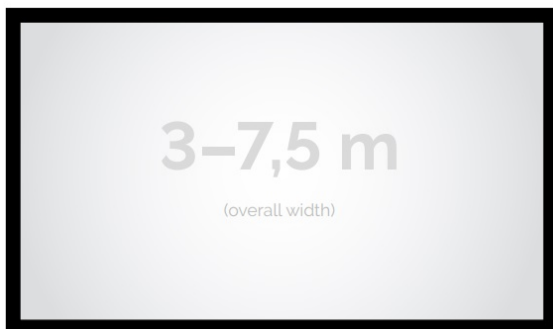

Inteligentna Elektronika

Ul. Raduńska 36A
83-333 Chmielno

Tel.: +48 730 90 60 90

E-mail: info@centrumprojekcji.pl

Nazwa	Ekran Ramowy Ściany Kauber Frame Large Standard 373 350x197 cm 16:9 158" White Ice FLG.169.373

Cena **6 090,00 zł**

Producent **Kauber**

OPIS PRODUKTU

OPIS PRODUKTU:

Seria Frame to ekrany ramowe o idealnie napiętej powierzchni projekcyjnej, naciągniętej na stylową aluminiową konstrukcję. Seria ta dedykowana jest dla wymagających użytkowników ze specjalnym przeznaczeniem do kina domowego oraz auli wykładowych. Ekran posiada idealnie płaską i optymalnie naciągniętą powierzchnię projekcyjną. Obudowa ekranu została wykonana z aluminium, które poza atrakcyjnym wyglądem znacząco wpływa na zmniejszenie wagi ekranu w porównaniu ze stalowymi konstrukcjami. Rama aluminiowa pokryta jest w przypadku wersji VELVET matowym, czarnym aksamitem. Proces ten wyklucza odbijanie się światła projektora od ramy w trakcie projekcji.

NAJWAŻNIEJSZE CECHY PRODUKTU:

Ekran wielkoformatowy o solidnej aluminiowej konstrukcji i doskonałym naciągu powierzchni. Przeznaczone dla wymagających użytkowników. Stanowią również element dekoracyjny pomieszczenia. Wersja STANDARD różni się od wersji DELUXE rodzajem struktury pokrywającej ramę ekranu. W wersji DELUXE zastosowana została najwyższej jakości struktura tworząca efekt grubego aksamitu (odporna na zarysowania, niebrudząca, wyjątkowo trwała). Wymiary powierzchni aktywnej na zamówienie. Rama malowanej proszkowo na kolor czarny (standard).

OPCJE PERSONALIZACJI:

Format i wymiary ekranu
Możliwość wyboru innych powierzchni projekcyjnych
Możliwość malowania ramy na dowolny kolor z palety RAL

Format: 4:3 16:9 16:10 inny dowolny

Powierzchnie: White Ice: gain 1.2 ALR Flex 3D F3DD: gain 1.0 MPER Microperforated (perforowana): gain 1.2

CECHY PRODUKTU

Model/Seria

Frame Large Standard