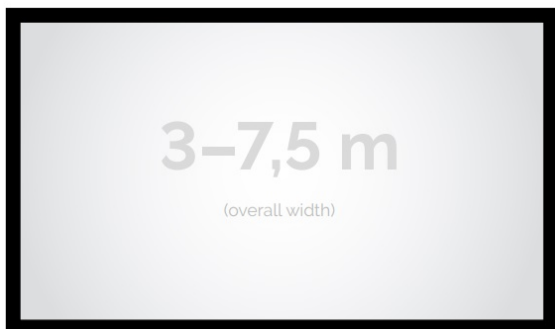

Inteligentna Elektronika

Ul. Raduńska 36A
83-333 Chmielno

Tel.: +48 730 90 60 90

E-mail: info@centrumprojekcji.pl

Nazwa	Ekran Ramowy Ścienney Kauber Frame Large Standard 423 400x170 cm 2.35:1 171" White Ice FLG.235.423

Cena **6 170,00 zł**

Producent **Kauber**

OPIS PRODUKTU

OPIS PRODUKTU:

Seria Frame to ekrany ramowe o idealnie napiętej powierzchni projekcyjnej, naciągniętej na stylową aluminiową konstrukcję. Seria ta dedykowana jest dla wymagających użytkowników ze specjalnym przeznaczeniem do kina domowego oraz auli wykładowych. Ekran posiada idealnie płaską i optymalnie naciągniętą powierzchnię projekcyjną. Obudowa ekranu została wykonana z aluminium, które poza atrakcyjnym wyglądem znacząco wpływa na zmniejszenie wagi ekranu w porównaniu ze stalowymi konstrukcjami. Rama aluminiowa pokryta jest w przypadku wersji VELVET matowym, czarnym aksamitem. Proces ten wyklucza odbijanie się światła projektora od ramy w trakcie projekcji.

NAJWAŻNIEJSZE CECHY PRODUKTU:

Ekran wielkoformatowy o solidnej aluminiowej konstrukcji i doskonałym naciągu powierzchni. Przeznaczone dla wymagających użytkowników. Stanowią również element dekoracyjny pomieszczenia. Wersja STANDARD różni się od wersji DELUXE rodzajem struktury pokrywającej ramę ekranu. W wersji DELUXE zastosowana została najwyższej jakości struktura tworząca efekt grubego aksamitu (odporna na zarysowania, niebrudząca, wyjątkowo trwała). Wymiary powierzchni aktywnej na zamówienie. Rama malowanej proszkowo na kolor czarny (standard).

OPCJE PERSONALIZACJI:

Format i wymiary ekranu
Możliwość wyboru innych powierzchni projekcyjnych
Możliwość malowania ramy na dowolny kolor z palety RAL

Format: 4:3 16:9 16:10 inny dowolny

Powierzchnie: White Ice: gain 1.2 ALR Flex 3D F3DD: gain 1.0 MPER Microperforated (perforowana): gain 1.2

CECHY PRODUKTU

Model/Seria

Frame Large Standard