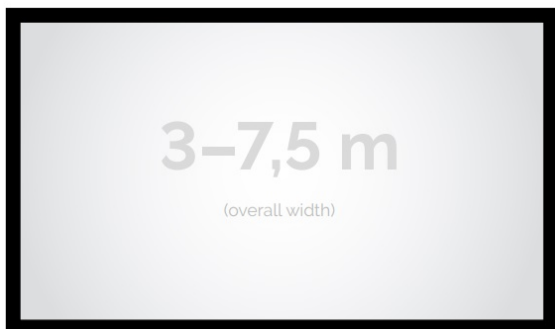

Inteligentna Elektronika

Ul. Raduńska 36A
83-333 Chmielno

Tel.: +48 730 90 60 90

E-mail: info@centrumprojekcji.pl

Nazwa	Ekran Ramowy Ściany Kauber Frame Large Standard 423 400x225 cm 16:9 181" White Ice FLG.169.423

Cena **7 580,00 zł**

Producent **Kauber**

OPIS PRODUKTU

OPIS PRODUKTU:

Seria Frame to ekrany ramowe o idealnie napiętej powierzchni projekcyjnej, naciągniętej na stylową aluminiową konstrukcję. Seria ta dedykowana jest dla wymagających użytkowników ze specjalnym przeznaczeniem do kina domowego oraz auli wykładowych. Ekran posiada idealnie płaską i optymalnie naciągniętą powierzchnię projekcyjną. Obudowa ekranu została wykonana z aluminium, które poza atrakcyjnym wyglądem znacząco wpływa na zmniejszenie wagi ekranu w porównaniu ze stalowymi konstrukcjami. Rama aluminiowa pokryta jest w przypadku wersji VELVET matowym, czarnym aksamitem. Proces ten wyklucza odbijanie się światła projektora od ramy w trakcie projekcji.

NAJWAŻNIEJSZE CECHY PRODUKTU:

Ekran wielkoformatowy o solidnej aluminiowej konstrukcji i doskonałym naciągu powierzchni. Przeznaczone dla wymagających użytkowników. Stanowią również element dekoracyjny pomieszczenia. Wersja STANDARD różni się od wersji DELUXE rodzajem struktury pokrywającej ramę ekranu. W wersji DELUXE zastosowana została najwyższej jakości struktura tworząca efekt grubego aksamitu (odporna na zarysowania, niebrudząca, wyjątkowo trwała). Wymiary powierzchni aktywnej na zamówienie. Rama malowanej proszkowo na kolor czarny (standard).

OPCJE PERSONALIZACJI:

Format i wymiary ekranu
Możliwość wyboru innych powierzchni projekcyjnych
Możliwość malowania ramy na dowolny kolor z palety RAL

Format: 4:3 16:9 16:10 inny dowolny

Powierzchnie: White Ice: gain 1.2 ALR Flex 3D F3DD: gain 1.0 MPER Microperforated (perforowana): gain 1.2

CECHY PRODUKTU

Model/Seria

Frame Large Standard