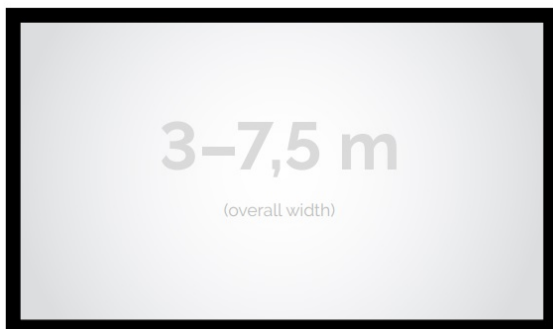

Inteligentna Elektronika

Ul. Raduńska 36A
83-333 Chmielno

Tel.: +48 730 90 60 90

E-mail: info@centrumprojekcji.pl

Nazwa

**Ekran Ramowy Ściany Kauber Frame
Large Standard 473 450x253 cm 16:9 203"
White Ice FLG.169.473**

Cena

8 220,00 zł

Producent

Kauber

OPIS PRODUKTU

OPIS PRODUKTU:

Seria Frame to ekrany ramowe o idealnie napiętej powierzchni projekcyjnej, naciągniętej na stylową aluminiową konstrukcję. Seria ta dedykowana jest dla wymagających użytkowników ze specjalnym przeznaczeniem do kina domowego oraz auli wykładowych. Ekran posiada idealnie płaską i optymalnie naciągniętą powierzchnię projekcyjną. Obudowa ekranu została wykonana z aluminium, które poza atrakcyjnym wyglądem znacząco wpływa na zmniejszenie wagi ekranu w porównaniu ze stalowymi konstrukcjami. Rama aluminiowa pokryta jest w przypadku wersji VELVET matowym, czarnym aksamitem. Proces ten wyklucza odbijanie się światła projektora od ramy w trakcie projekcji.

NAJWAŻNIEJSZE CECHY PRODUKTU:

Ekran wielkoformatowy o solidnej aluminiowej konstrukcji i doskonałym naciągu powierzchni. Przeznaczone dla wymagających użytkowników. Stanowią również element dekoracyjny pomieszczenia. Wersja STANDARD różni się od wersji DELUXE rodzajem struktury pokrywającej ramę ekranu. W wersji DELUXE zastosowana została najwyższej jakości struktura tworząca efekt grubego aksamitu (odporna na zarysowania, niebrudząca, wyjątkowo trwała). Wymiary powierzchni aktywnej na zamówienie. Rama malowanej proszkowo na kolor czarny (standard).

OPCJE PERSONALIZACJI:

Format i wymiary ekranu
Możliwość wyboru innych powierzchni projekcyjnych
Możliwość malowania ramy na dowolny kolor z palety RAL

Format: 4:3 16:9 16:10 inny dowolny

Powierzchnie: White Ice: gain 1.2 ALR Flex 3D F3DD: gain 1.0 MPER Microperforated (perforowana): gain 1.2

CECHY PRODUKTU

Model/Seria

Frame Large Standard