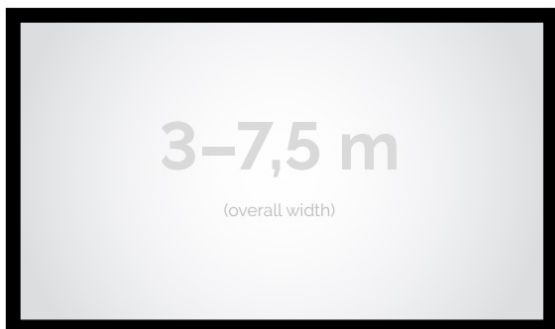

Inteligentna Elektronika

Ul. Raduńska 36A
83-333 Chmielno

Tel.: +48 730 90 60 90

E-mail: info@centrumprojekcji.pl

Nazwa	Ekran Ramowy Ścienney Kauber Frame Large Standard 523 500x213 cm 2.35:1 214" White Ice FLG.235.523

Cena **8 700,00 zł**

Producent **Kauber**

OPIS PRODUKTU

OPIS PRODUKTU:

Seria Frame to ekrany ramowe o idealnie napiętej powierzchni projekcyjnej, naciągniętej na stylową aluminiową konstrukcję. Seria ta dedykowana jest dla wymagających użytkowników ze specjalnym przeznaczeniem do kina domowego oraz auli wykładowych. Ekran posiada idealnie płaską i optymalnie naciągniętą powierzchnię projekcyjną. Obudowa ekranu została wykonana z aluminium, które poza atrakcyjnym wyglądem znacząco wpływa na zmniejszenie wagi ekranu w porównaniu ze stalowymi konstrukcjami. Rama aluminiowa pokryta jest w przypadku wersji VELVET matowym, czarnym aksamitem. Proces ten wyklucza odbijanie się światła projektora od ramy w trakcie projekcji.

NAJWAŻNIEJSZE CECHY PRODUKTU:

Ekran wielkoformatowy o solidnej aluminiowej konstrukcji i doskonałym naciągu powierzchni. Przeznaczone dla wymagających użytkowników. Stanowią również element dekoracyjny pomieszczenia. Wersja STANDARD różni się od wersji DELUXE rodzajem struktury pokrywającej ramę ekranu. W wersji DELUXE zastosowana została najwyższej jakości struktura tworząca efekt grubego aksamitu (odporna na zarysowania, niebrudząca, wyjątkowo trwała). Wymiary powierzchni aktywnej na zamówienie. Rama malowanej proszkowo na kolor czarny (standard).

OPCJE PERSONALIZACJI:

Format i wymiary ekranu
Możliwość wyboru innych powierzchni projekcyjnych
Możliwość malowania ramy na dowolny kolor z palety RAL

Format: 4:3 16:9 16:10 inny dowolny

Powierzchnie: White Ice: gain 1.2 ALR Flex 3D F3DD: gain 1.0 MPER Microperforated (perforowana): gain 1.2

CECHY PRODUKTU

Model/Seria

Frame Large Standard